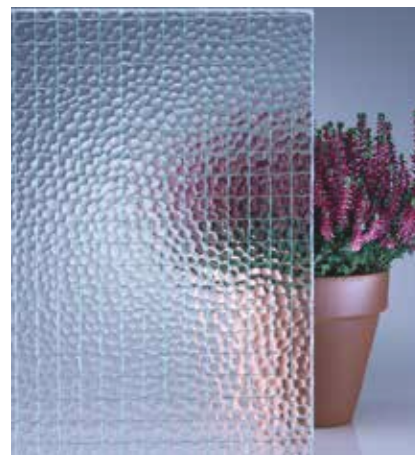

Vison

DECORGLASS COLLECTIE

HET LEVENDIGE GAMMA 'URBAN': OMHELS DE STEDELIJKE ROOTS

Scherpe metalen lijnen, texturen en zelfverzekerde tonen. Ontwerp een universum met de industriële flair van oude lofts. Laat het licht interageren met strakke lijnen, en creëer een statement met een puur ontwerp. Welkom in een universum dat bestaat uit witte, zwarte en metallic-grijze lijnen, waarbij elke glasplaat een specifieke toon geeft aan je interieur. Passie in een zeer strikte vorm!

Visio Sun

De geometrische vormen zijn geplaatst op een afstand van 35 cm achter het glas.

Visio Sun

Estriado

Listral D

Wired 1/2"

Wired Retinato D

DECORGLASS COLLECTIE