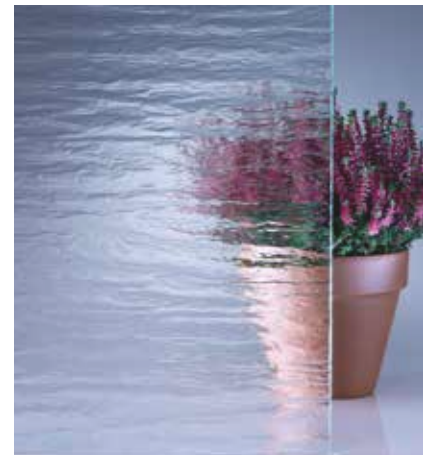

Silvit

De geometrische vormen zijn geplaatst op een afstand van 35 cm achter het glas.

Arena C

Silvit

Kathedraal Max

Kathedraal Min

Waterfall

Viseo