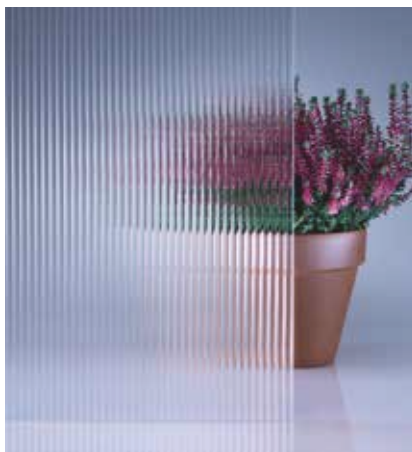

De geometrische vormen zijn geplaatst op een afstand van 35 cm achter het glas.

Visio Sun