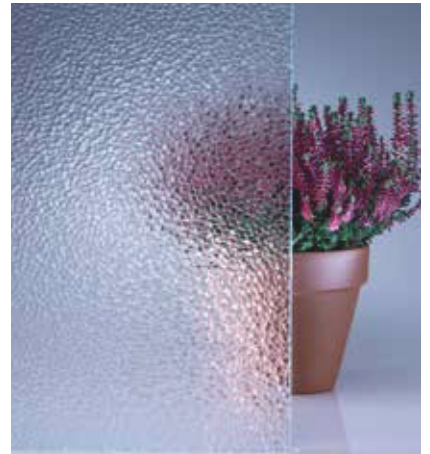

MASTERGLASS, dit architectonische component

bij uitstek, verheft figuurglas opnieuw tot glaskunst. Het resultaat is een exclusief, elegant en verfijnd assortiment. Licht en privacy gaan samen, hand in hand, om elke ruimte te personaliseren. En aangezien MASTERGLASS kan worden gelaagd of gehard, kan dit gamma worden gebruikt in toepassingen die een hoge mate van beveiliging vereisen, waardoor uw creatief ontwerp en de veiligheid van personen op gelijke voet komen.

DECORGLASS COLLECTIE

VERFRAAI UW INTERIEUR ONTDEK DE REEKS 'NATUUR'.

Nodig de natuur uit in uw interieur met dit gamma. Beleef plezier met organische vormen en ontwerpen, geïnspireerd door de natuur, om een uitzonderlijk interieur te creëren. Laat de ruimte ademen om er een ontspannende, verjongende en frisse plek van te maken.

De geometrische vormen zijn geplaatst op een afstand van 35 cm achter het glas.

Kralika

Monumental M

Optica

DECORGLASS COLLECTIE

CREËER EEN 'COCOON' IN EEN NOOIT STILSTAANDE WERELD

Een palet om een uitnodigend en vredig universum te creëren, met zachte rondingen, een dromerige waas, en zijdezachte texturen. Dit rustgevende gamma heeft zowel delicate als organische ontwerpen, die elementen als natuur, hout en aarde oproepen.