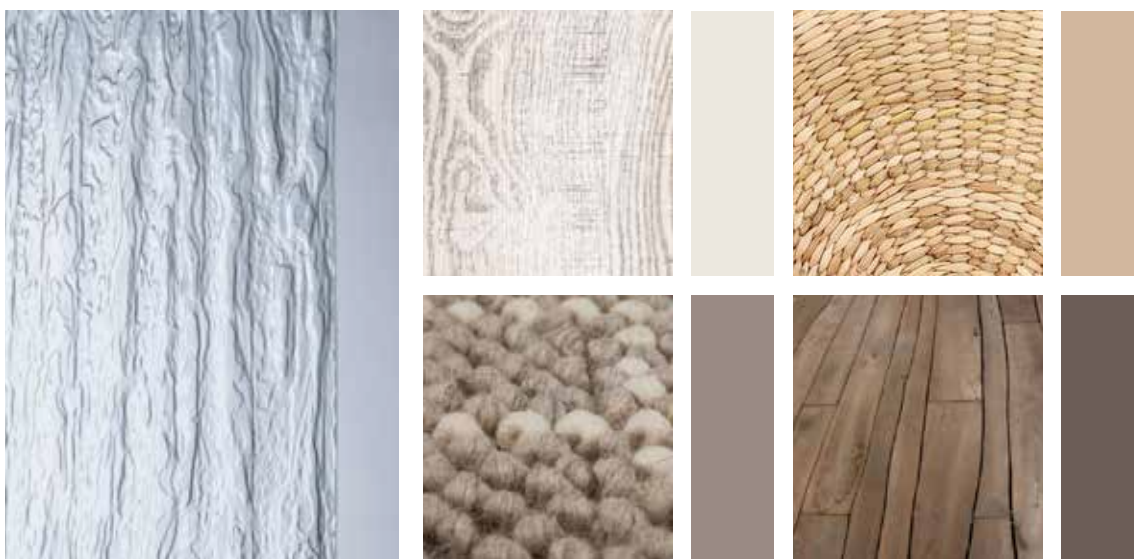

De geometrische vormen zijn geplaatst op een afstand van 35 cm achter het glas.

Kralika

Monumental M

Optica

DECORGLASS COLLECTIE

CREËER EEN 'COCOON' IN EEN NOOIT STILSTAANDE WERELD

Een palet om een uitnodigend en vredig universum te creëren, met zachte rondingen, een dromerige waas, en zijdezachte texturen. Dit rustgevende gamma heeft zowel delicate als organische ontwerpen, die elementen als natuur, hout en aarde oproepen.