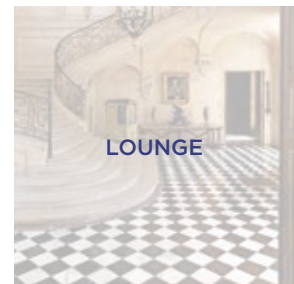

DECORGLASS & MASTERGLASS

GEBRUIK DE MOGELIJKHEDEN VAN HET LICHT, EN
VOEG ELEGANTIE EN DISCRETIE TOE AAN UW RUIMTE.

Discrete privacy of zoveel mogelijk licht?

Elegant ontwerp of functionele veiligheid? Er is geen noodzaak meer om te kiezen: je kan alles hebben, dankzij de twee uitzonderlijke reeksen decoratief figuurglas van Saint-Gobain Glass.

Ontwikkeld vanuit een brede selectie van inspirerende stijlen en patronen, texturen en kleuren, kan je de gewenste stemming creëren. Deze brochure presenteert vijf verschillende collecties van transparant en/of getextureerd glas.

DECORGLASS, licht en privacy

DECORGLASS laat natuurlijk licht door, maar voorkomt dat nieuwsgierige blikken mee binnen kijken. DECORGLASS helpt je om een gewenste sfeer in je hedendaagse interieurontwerp te creëren. Of het nu over deuren, scheidingswanden of meubels gaat, je creativiteit is nagenoeg onbeperkt.

MASTERGLASS, dit architectonische component

bij uitstek, verheft figuurglas opnieuw tot glaskunst. Het resultaat is een exclusief, elegant en verfijnd assortiment. Licht en privacy gaan samen, hand in hand, om elke ruimte te personaliseren. En aangezien MASTERGLASS kan worden gelaagd of gehard, kan dit gamma worden gebruikt in toepassingen die een hoge mate van beveiliging vereisen, waardoor uw creatief ontwerp en de veiligheid van personen op gelijke voet komen.