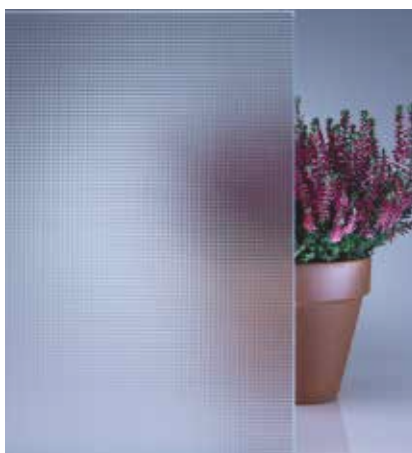

De geometrische vormen zijn geplaatst op een afstand van 35 cm achter het glas.

Listral D