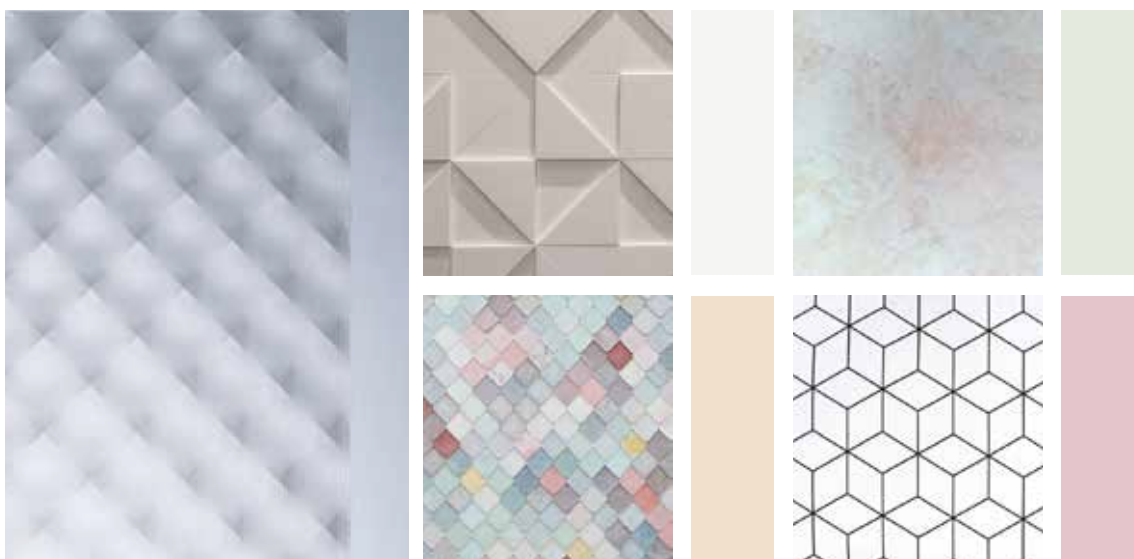

MASTERGLASS COLLECTIE

MAXIMALE ELEGANTIE, 'MINIMALIST CHIC'.

Geometrische perfectie : Scandinavische chique is hot ! Minimalistische architecturale lijnen creëren een uniek gevoel van orde, frisheid, en zuivere essentie. Verken deze creatieve trend, en meng esthetiek met functionaliteit, zonder compromissen.

Master Soft