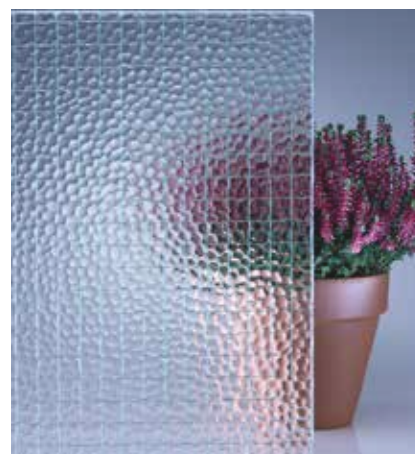

Vison

DECORGLASS COLLECTIE

HET LEVENDIGE GAMMA 'URBAN': OMHELS DE STEDELIJKE ROOTS

Scherpe metalen lijnen, texturen en zelfverzekerde tonen. Ontwerp een universum met de industriële flair van oude lofts. Laat het licht interageren met strakke lijnen, en creëer een statement met een puur ontwerp. Welkom in een universum dat bestaat uit witte, zwarte en metallic-grijze lijnen, waarbij elke glasplaat een specifieke toon geeft aan je interieur. Passie in een zeer strikte vorm!

Visio Sun

De geometrische vormen zijn geplaatst op een afstand van 35 cm achter het glas.

Visio Sun

Estriado

Listral D

Wired 1/2"

Wired Retinato D

DECORGLASS COLLECTIE