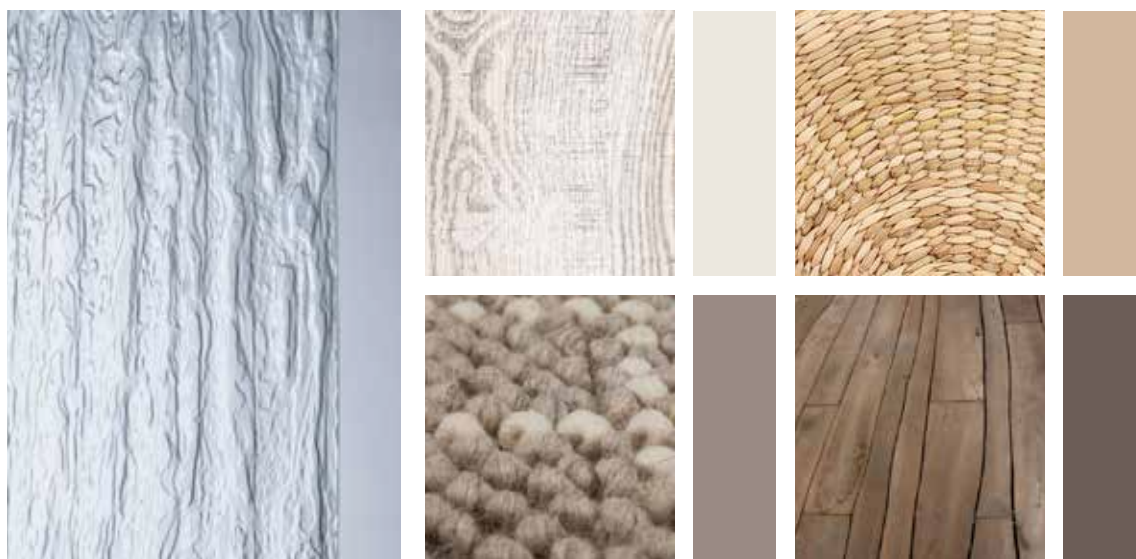

Een palet om een uitnodigend en vredig universum te creëren, met zachte rondingen, een dromerige waas, en zijdezachte texturen. Dit rustgevende gamma heeft zowel delicate als organische ontwerpen, die elementen als natuur, hout en aarde oproepen.