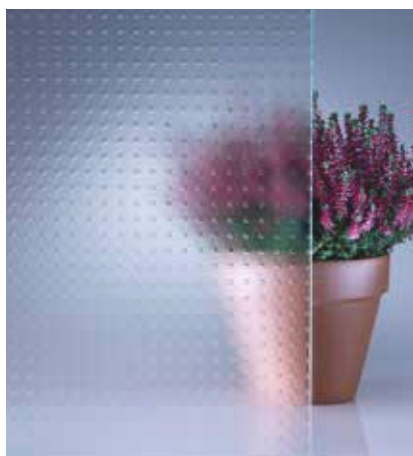

Master Soft

De geometrische vormen zijn geplaatst op een afstand van 35 cm achter het glas.

Master Soft

Master Point

Master Carré

Master Ligne

Master Flex

DECORGLASS & MASTERGLASS COLLECTIE