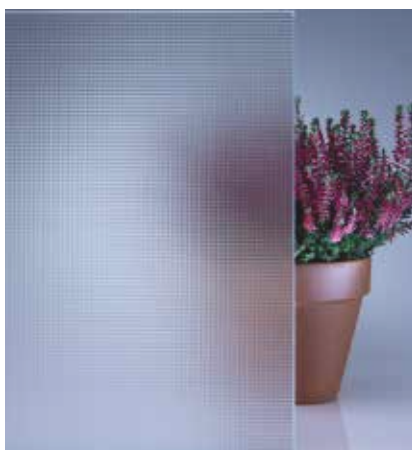

De geometrische vormen zijn geplaatst op een afstand van 35 cm achter het glas.

Listral D