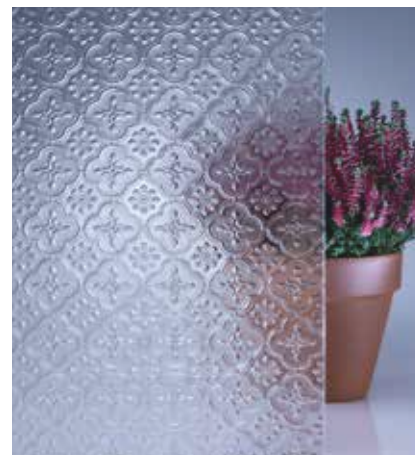

Altdeutsch K

De geometrische vormen zijn geplaatst op een afstand van 35 cm achter het glas.

Altdeutsch K

Moresco

Antique

Thela

Laliva

MASTERGLASS COLLECTIE