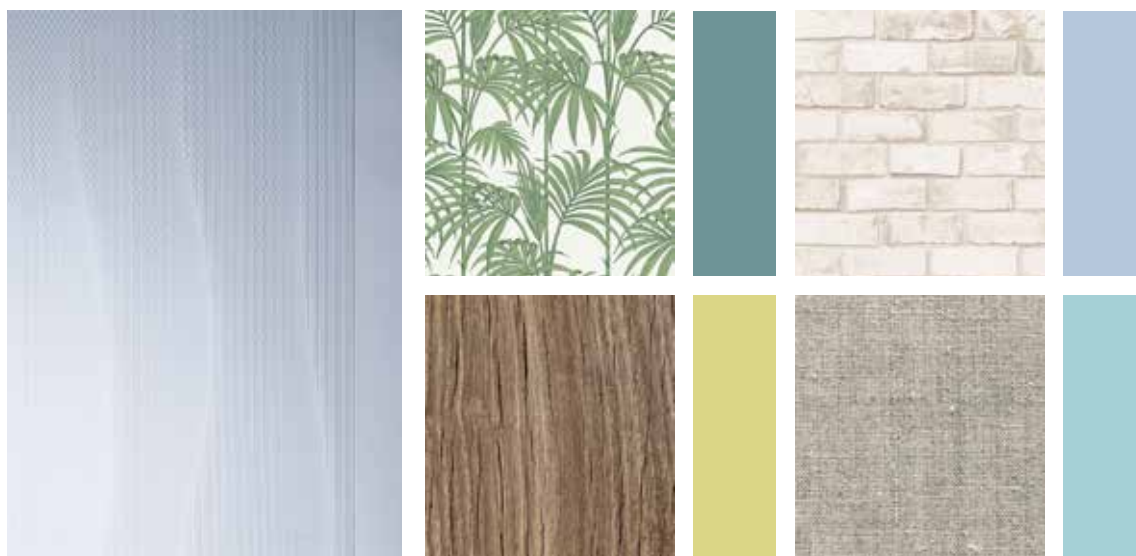

DECORGLASS COLLECTIE

VERFRAAI UW INTERIEUR ONTDEK DE REEKS 'NATUUR'.

Nodig de natuur uit in uw interieur met dit gamma. Beleef plezier met organische vormen en ontwerpen, geïnspireerd door de natuur, om een uitzonderlijk interieur te creëren. Laat de ruimte ademen om er een ontspannende, verjongende en frisse plek van te maken.

Waveline Fluid