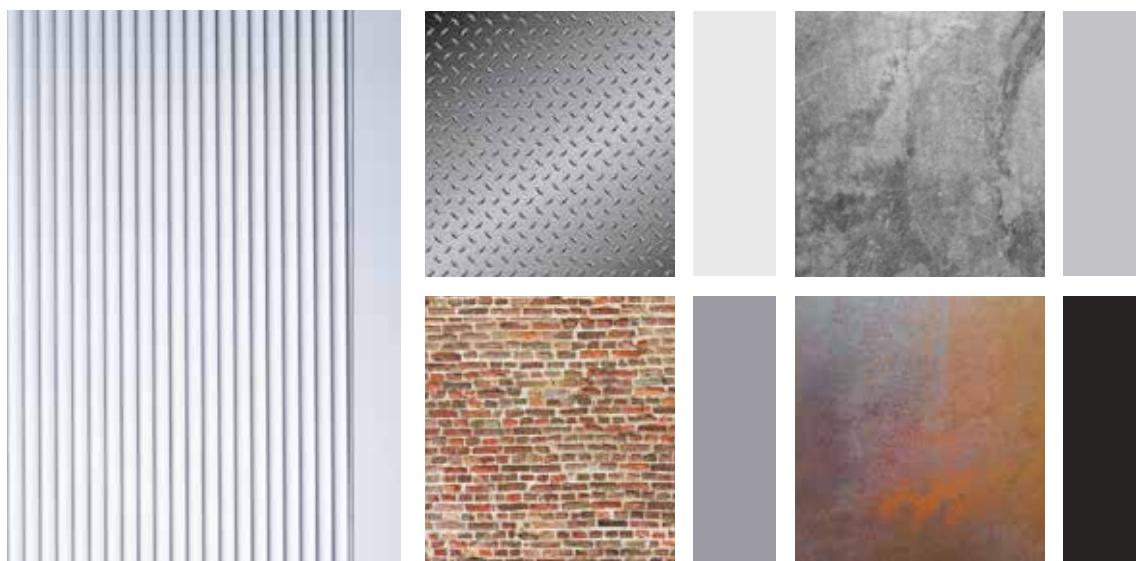

Vison

DECORGLASS COLLECTIE

HET LEVENDIGE GAMMA 'URBAN': OMHELS DE STEDELIJKE ROOTS

Scherpe metalen lijnen, texturen en zelfverzekerde tonen. Ontwerp een universum met de industriële flair van oude lofts. Laat het licht interageren met strakke lijnen, en creëer een statement met een puur ontwerp. Welkom in een universum dat bestaat uit witte, zwarte en metallic-grijze lijnen, waarbij elke glasplaat een specifieke toon geeft aan je interieur. Passie in een zeer strikte vorm!