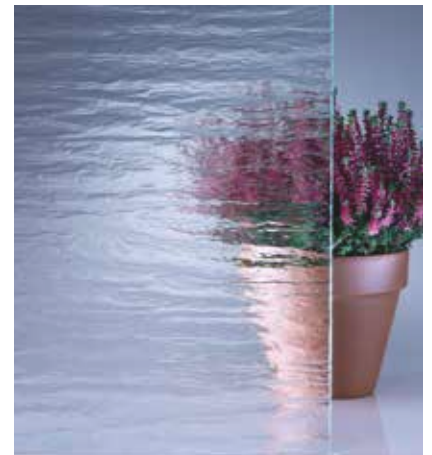

Silvit

De geometrische vormen zijn geplaatst op een afstand van 35 cm achter het glas.

Arena C

Silvit

Kathedral Max

Kathedral Min

Waterfall

Viseo