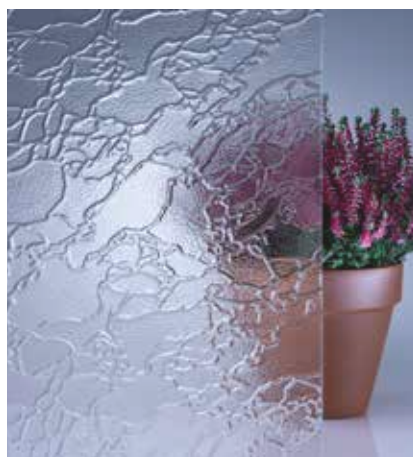

Altdeutsch K

De geometrische vormen zijn geplaatst op een afstand van 35 cm achter het glas.

Altdeutsch K

Moresco

Antique

Thela

Laliva

MASTERGLASS COLLECTIE