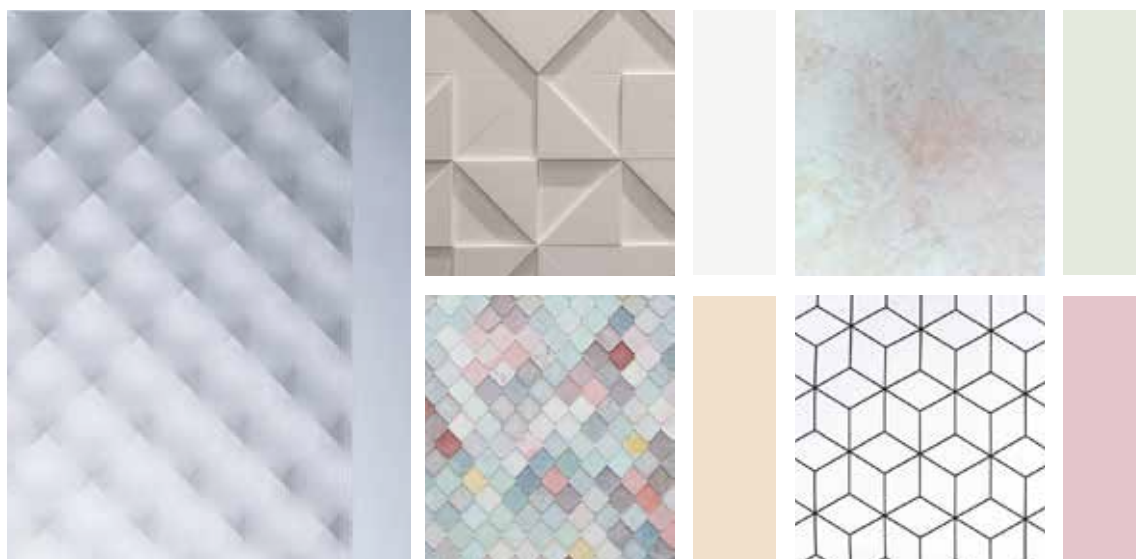

MASTERGLASS COLLECTIE

MAXIMALE ELEGANTIE, 'MINIMALIST CHIC'.

Geometrische perfectie : Scandinavische chique is hot ! Minimalistische architecturale lijnen creëren een uniek gevoel van orde, frisheid, en zuivere essentie. Verken deze creatieve trend, en meng esthetiek met functionaliteit, zonder compromissen.

Master Soft