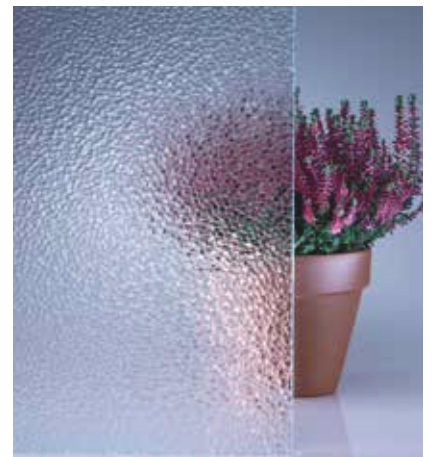

Waveline Fluid

De geometrische vormen zijn geplaatst op een afstand van 35 cm achter het glas.

Waveline Fluid

Kralika

Monumental M

Optica

DECORGLASS COLLECTIE

CREËER EEN 'COCOON' IN EEN NOOIT STILSTAANDE WERELD