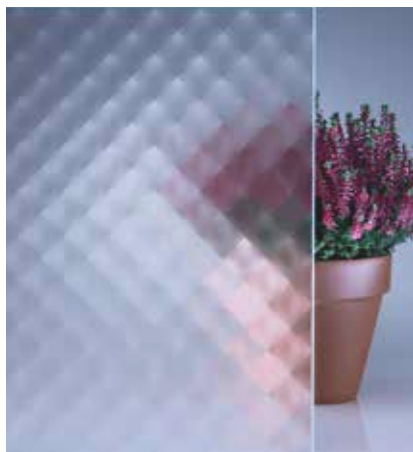

Master Soft

De geometrische vormen zijn geplaatst op een afstand van 35 cm achter het glas.

Master Soft

Master Point

Master Carré

Master Ligne

Master Flex

DECORGLASS & MASTERGLASS COLLECTIE