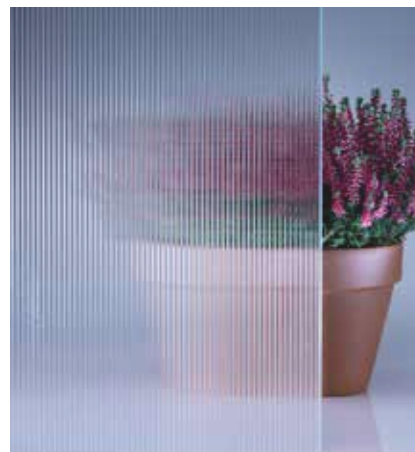

Visio Sun

De geometrische vormen zijn geplaatst op een afstand van 35 cm achter het glas.

Visio Sun

Estriado

Listral D

Wired 1/2"

Wired Retinato D

DECORGLASS COLLECTIE