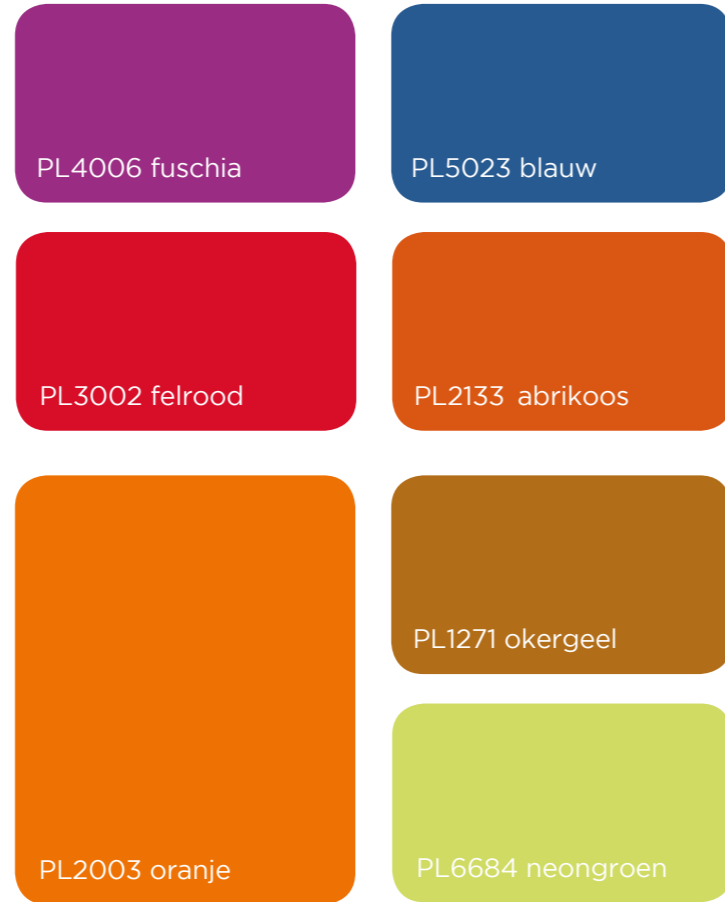

PL1272 zandbeige

PL7654 betongrijs

PL1957 mokka

PL7656 tundragrijs

PL7006 cappuccino

DE WARME NEUTRALE KLEUREN

PLD8017 oudgrijs

PLD8015 grijsbeige

PL5930 donkerblauw

PL3009 oxyde

PL8280 havanabruin

PL4139 purper

DE DIEPE KLEUREN

PL8281 terra

PLD8016 grijsbruin

PL8282 olijfgeel

PL8028 choco

PL6339 olijfgrijs

POP

LEVEN IN HUIS!

De Pop-trend is levenslust, de onbezorgdheid met gedurfde kleuren. Een dynamisch palet dat zich laat gelden. De twee rode, groen en framboos personaliseren en boosten de ruimte op levendige kleurrijke wijze.

LEVENDIGE KLEUREN

URBAN

GRAFISCHE VORMGEVING

Koele mineraalachtige kleuren, nuances in steen- en metaalkleuren, een meervoud van grijs tinten die een contrast vormen met het pure van wit en het diepzwarte. Het decor keert terug naar de essentie, gedurft modern met wortels in het urbanisme.