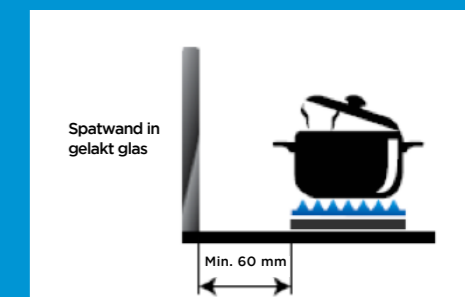

PLANILAQUE COLOR-IT SAFE wordt mechanisch bevestigd.

• Plaatsingsvoorschriften

Ongeacht de gekozen plaatsingsmethode van PLANILAQUE, wordt het volgende in acht genomen :

- het gelakt glas wordt steeds voor een egaal dichte muur geplaatst, stofvrij, droog en zonder aggresieve bestanddelen;
- de lakzijde naar de wand gericht;
- de lichte tinten moeten steeds voor een egale lichtkleurige wand geplaatst worden;
- 1 à 2 mm speling voorzien tussen de glasplaten;
- de voegen te verzorgen.
- het gelakt product mag niet worden blootgesteld aan temperaturen boven de 50° C, wat een verkleuring van de lak zou kunnen veroorzaken en zelfs glasbreuk.

• Voorzorgsmaatregelen voor de plaatsing achter een kookplaat.

UITSTOOT IN DE BINNENLUCHT

Afmetingen

Standaardafmetingen
4 mm : 3 210 x 2 550 mm

Op aanvraag :
6 mm : 3 210 x 2 550 mm

Soortelijk gewicht

4 mm: 10 kg/m²
6 mm: 15 kg/m².