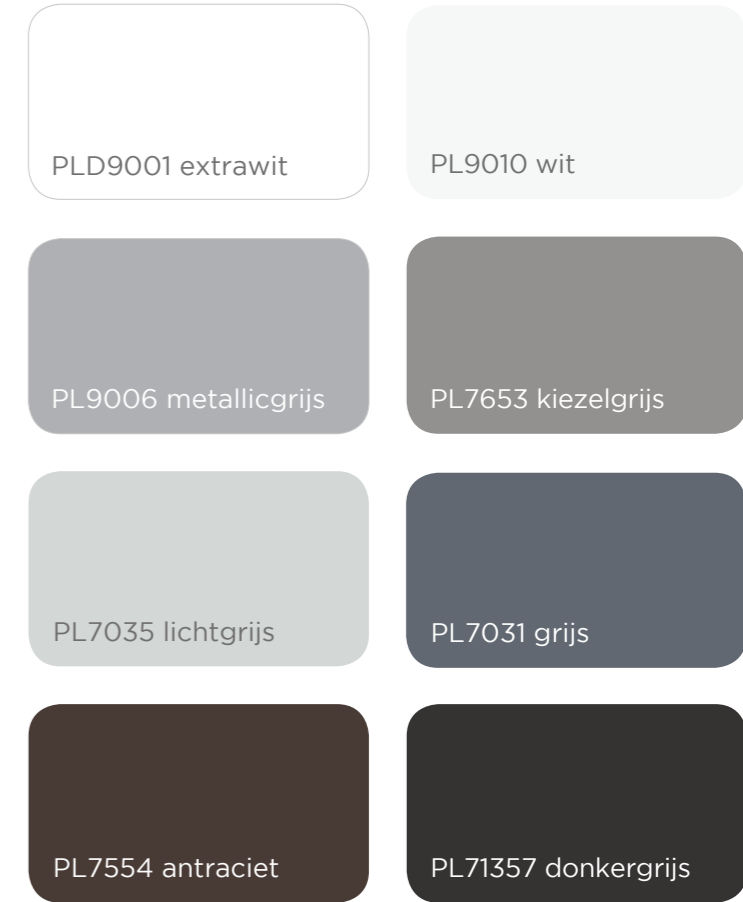

PL1272 zandbeige

PL7654 betongrijs

PL1957 mokka

PL7656 tundragrijs

PL7006 cappuccino

DE WARME NEUTRALE KLEUREN

PLD8017 oudgrijs

PLD8015 grijsbeige

PL5930 donkerblauw

PL3009 oxyde

PL8280 havanabruin

PL4139 purper

DE DIEPE KLEUREN

PL8281 terra

PLD8016 grijsbruin

PL8282 olijfgeel

PL8028 choco

PL6339 olijfgrijs

POP

LEVEN IN HUIS!

De Pop-trend is levenslust, de onbezorgdheid met gedurfde kleuren. Een dynamisch palet dat zich laat gelden. De twee rode, groen en framboos personaliseren en boosten de ruimte op levendige kleurrijke wijze.

LEVENDIGE KLEUREN

URBAN

GRAFISCHE VORMGEVING

Koele mineraalachtige kleuren, nuances in steen- en metaalkleuren, een meervoud van grijs tinten die een contrast vormen met het pure van wit en het diepzwarte. Het decor keert terug naar de essentie, gedurft modern met wortels in het urbanisme.