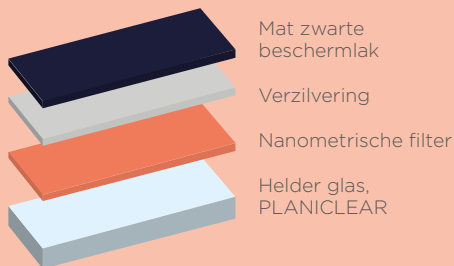

Voor de productie van MIRALITE NATURA wordt een innovatieve gepatenteerde technologie gebruikt