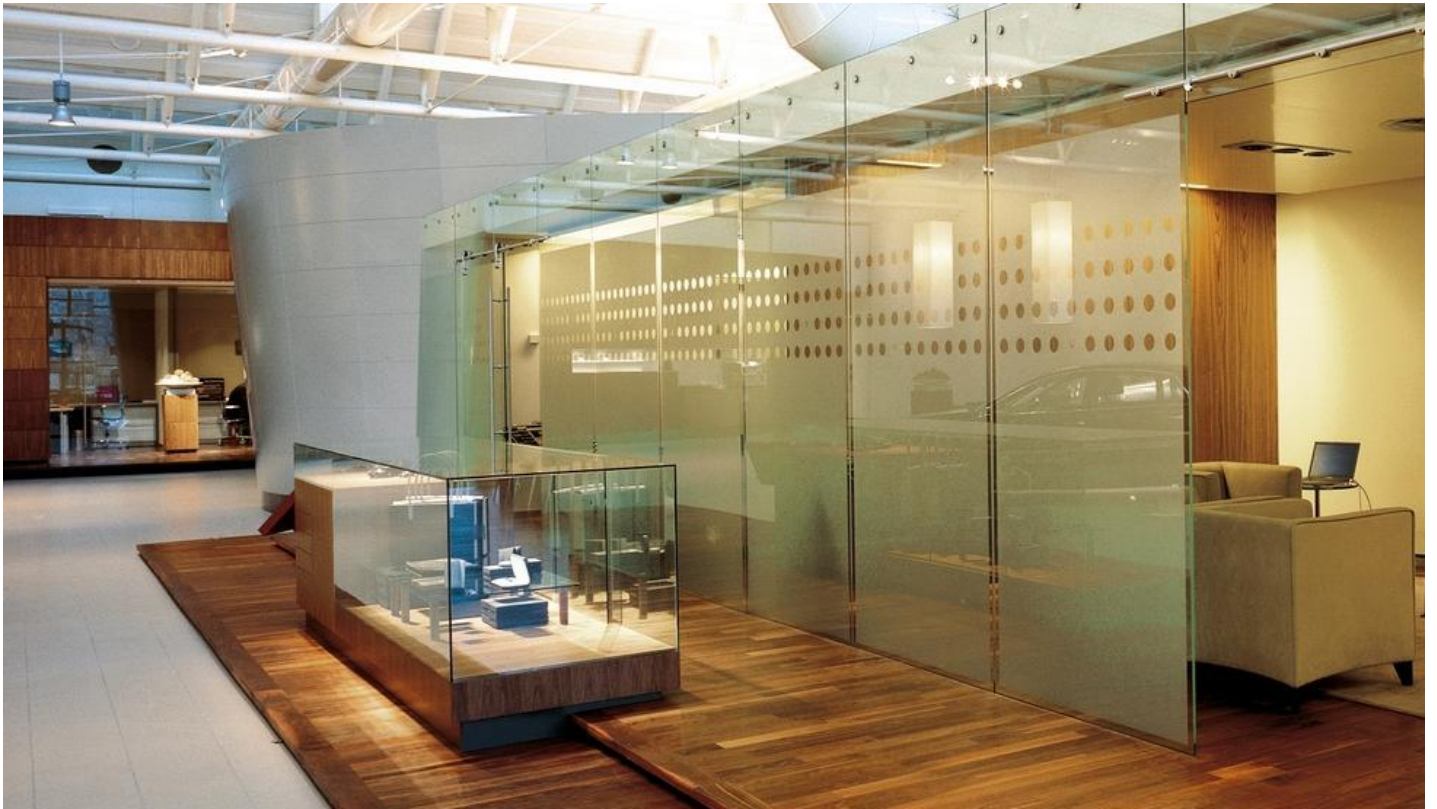

Foto's

Saint-Gobain Building Glass