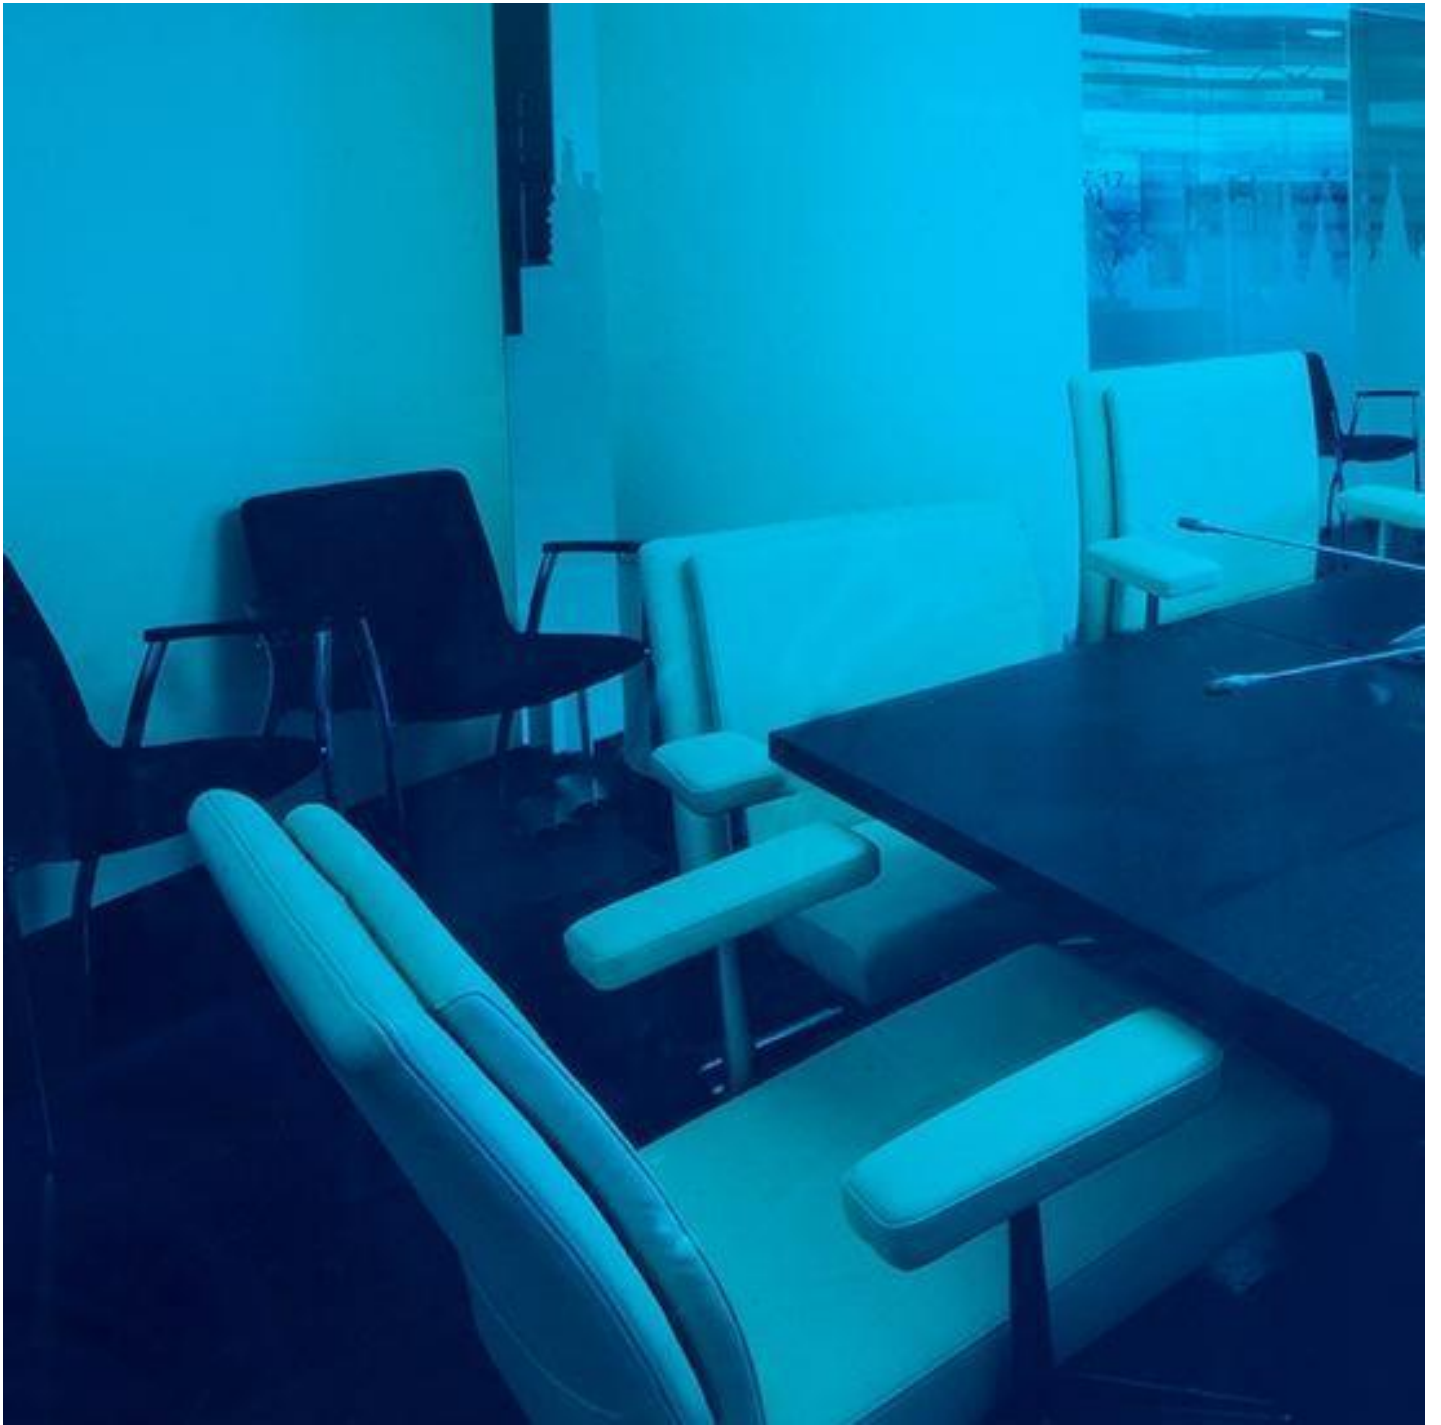

PRIVA-LITE