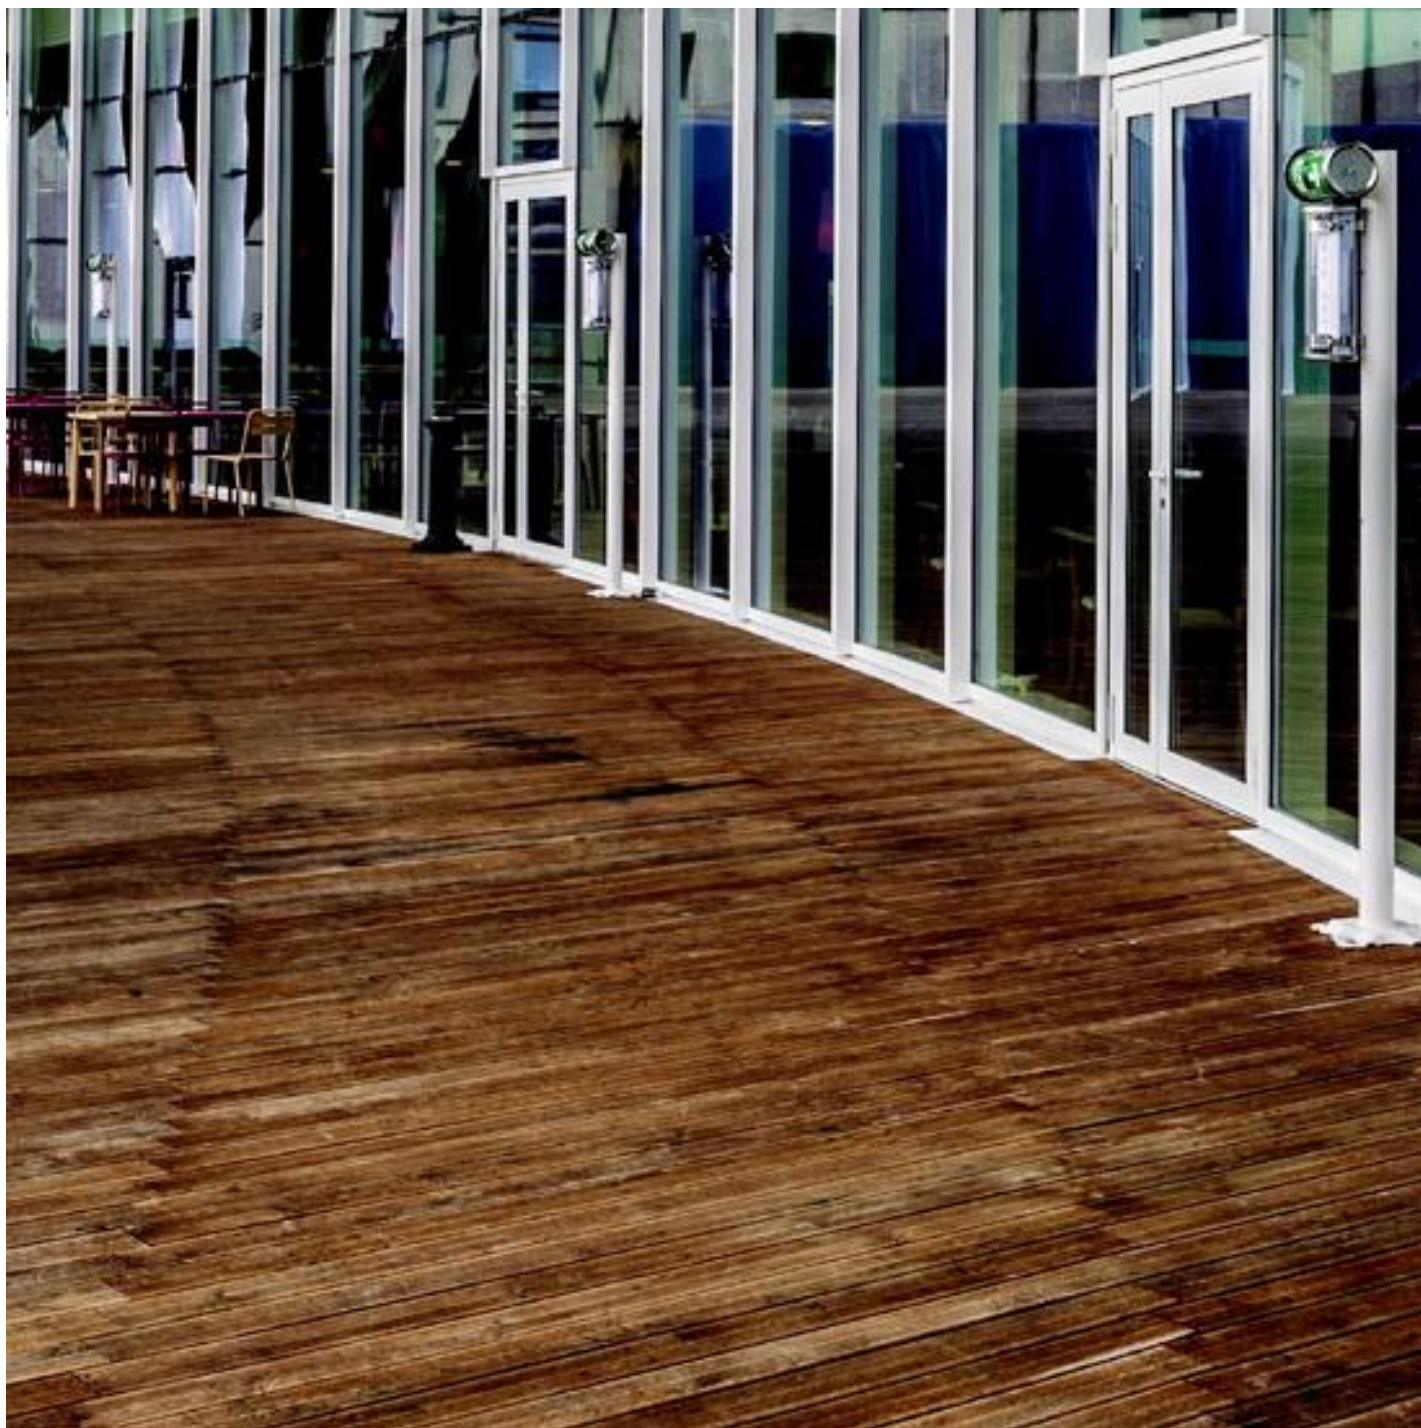

Op zoek naar zonwerende beglazing?

Ontdek de oplossingen van Saint-Gobain Building Glass

COOL-LITE SKN 145