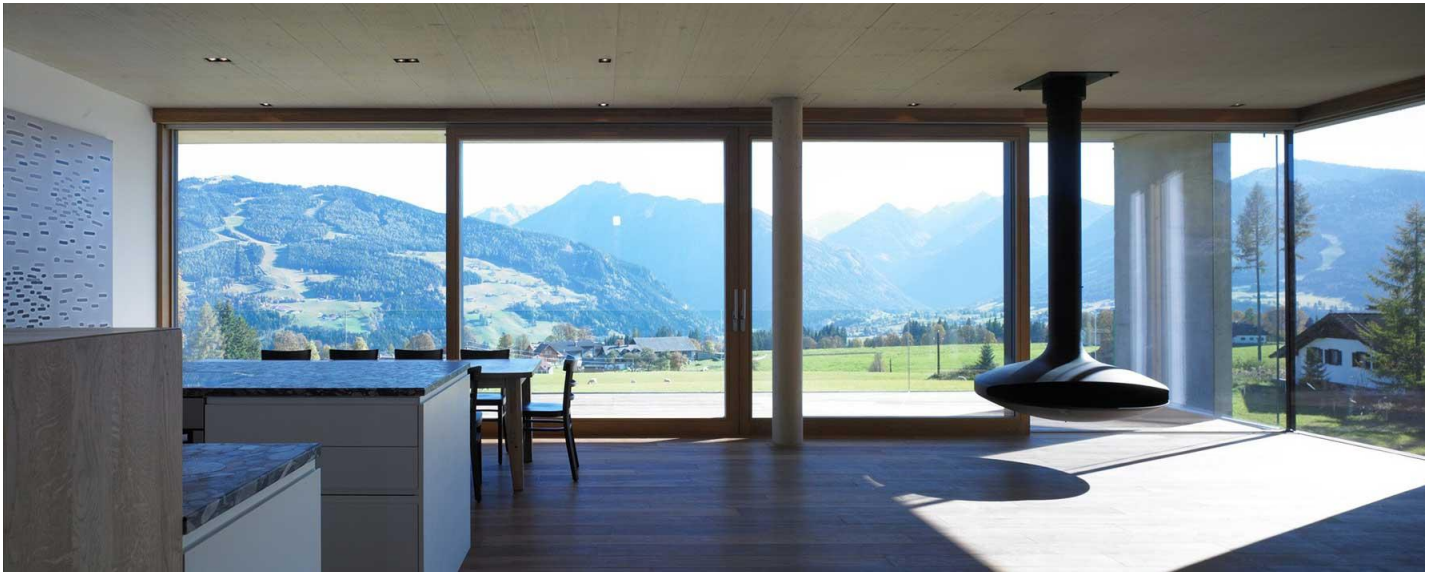

[Isolerend glas](#)

PLANITHERM ONE

[Een isolerende hoogrendementsbeglazing met superieure prestaties! PLANITHERM ONE isoleert 3 maal beter dan het gewoon dubbel glas. PLANITHERM ONE kan in bestaande of nieuw...](#)