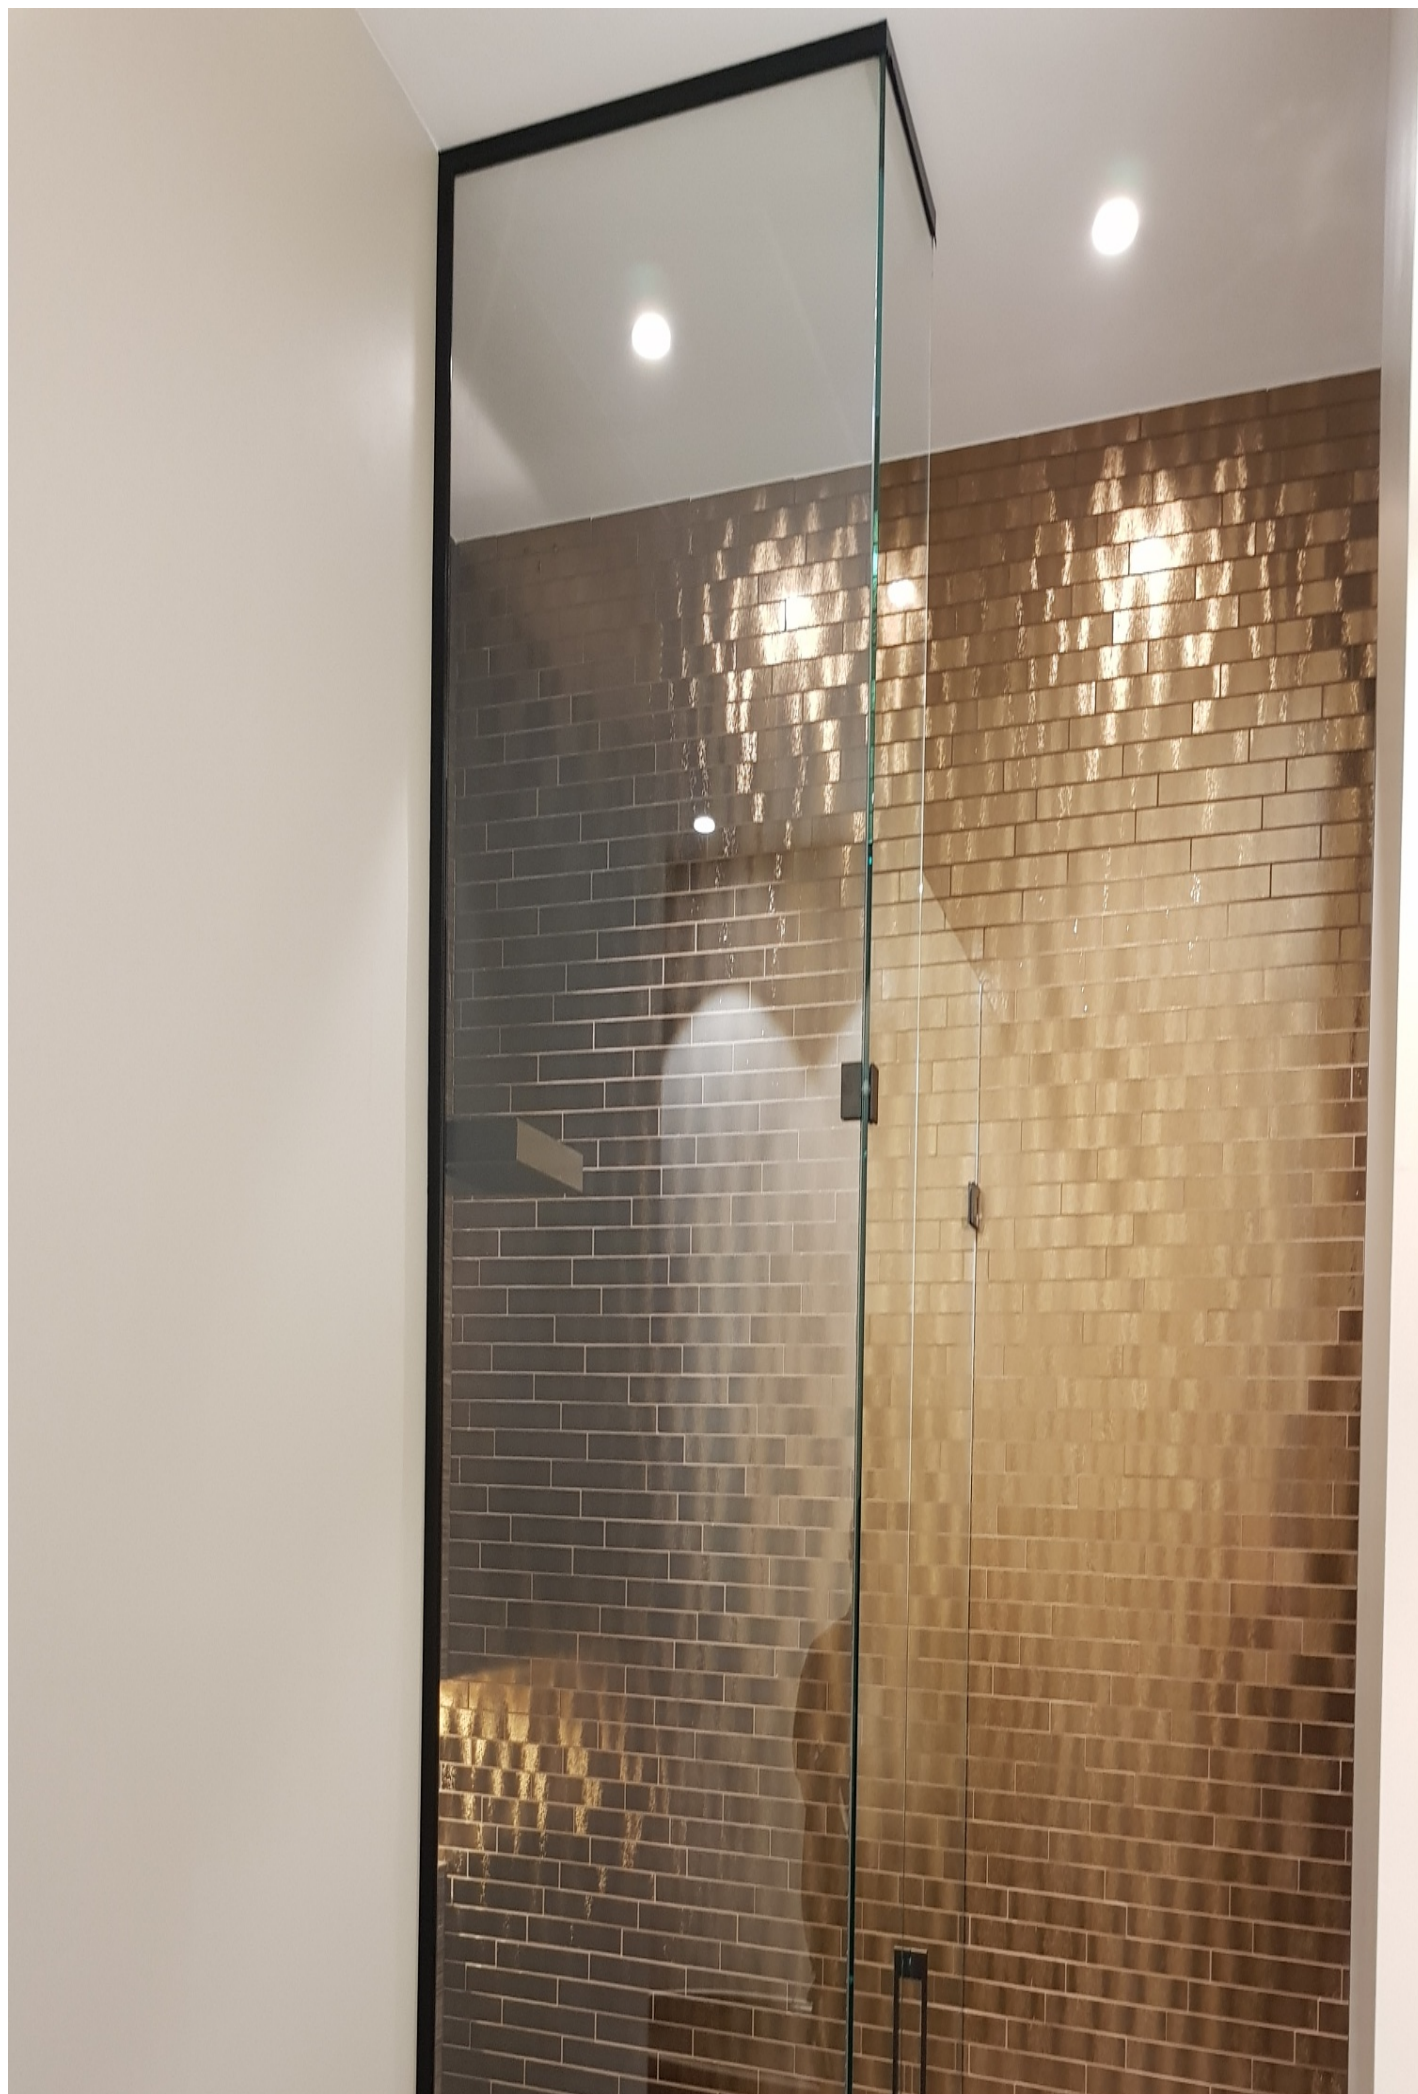

dag uit tegen corrosie beschermd.