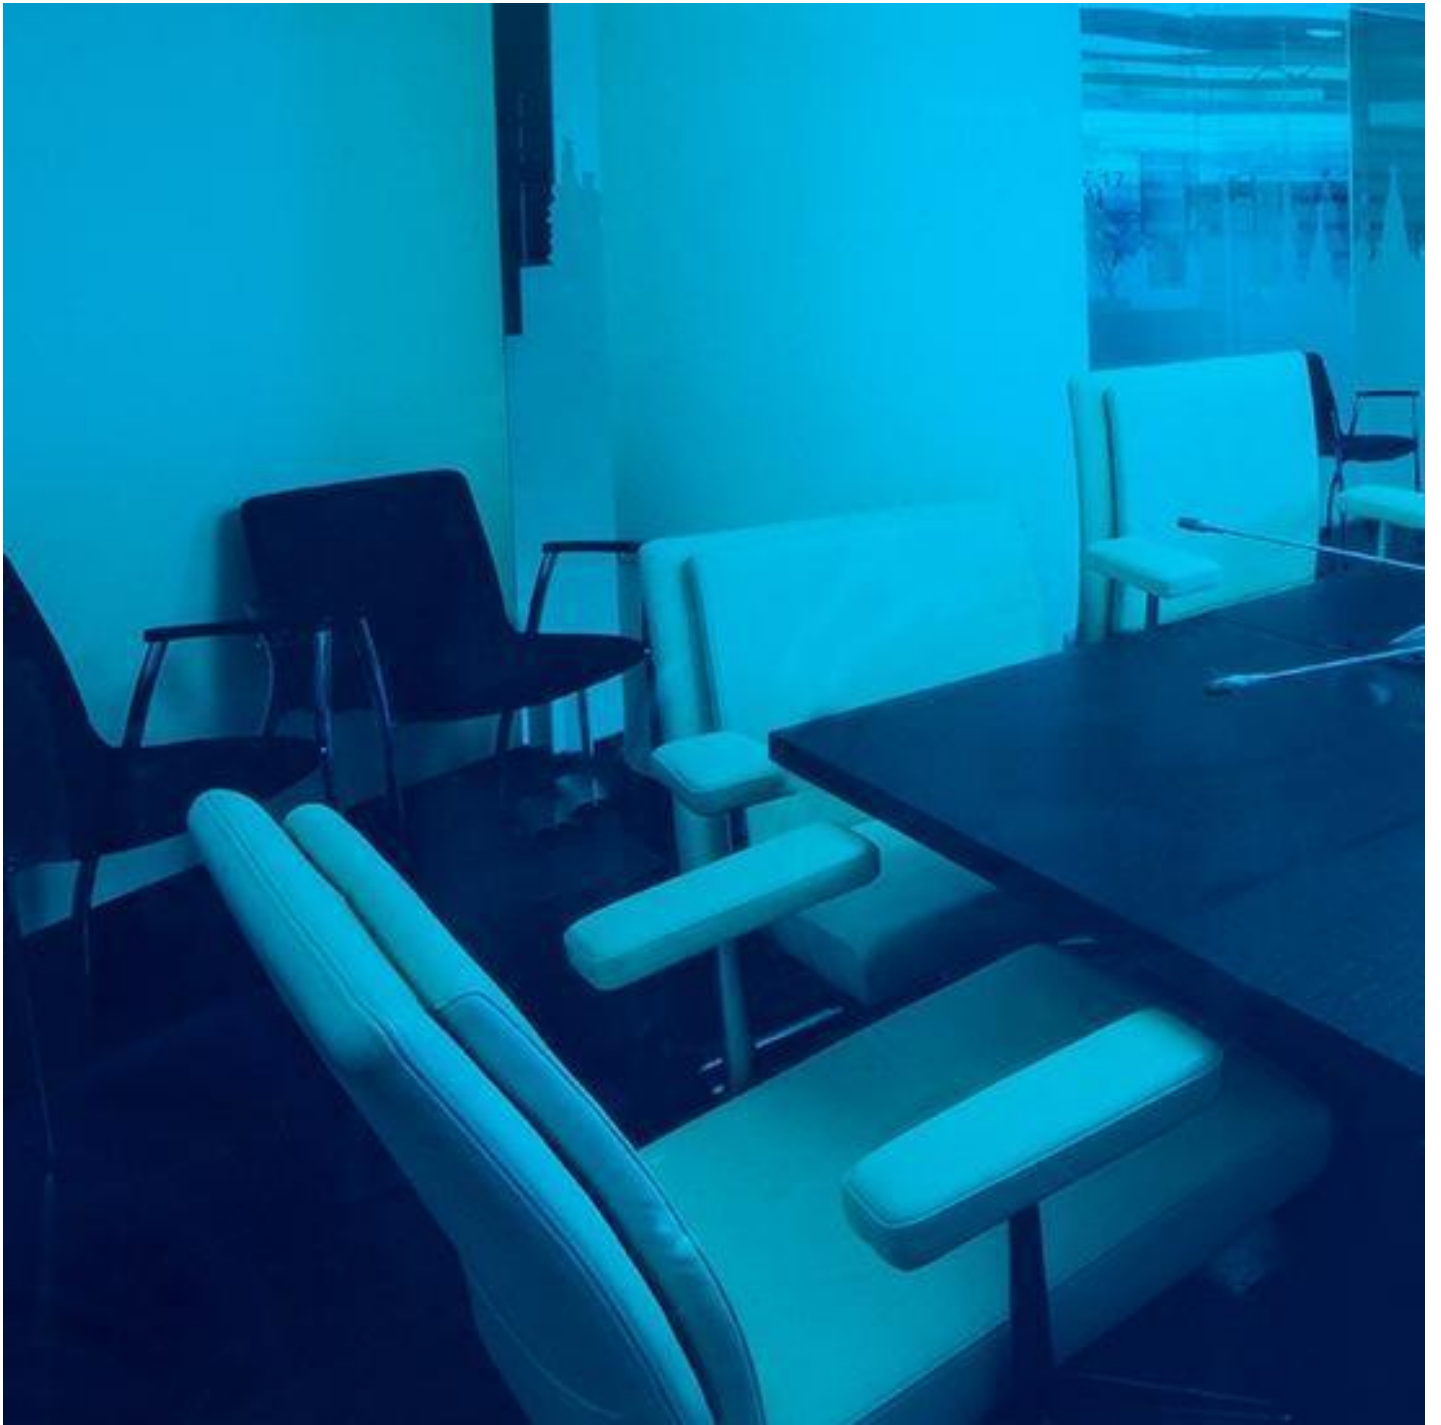

TIMELESS is geschikt voor douchewanden, badschermen, douchecabines of badwanden in de badkamer of wellness ruimte. Tijdens het douchen loopt het water over het corrosiewerende glasoppervlak, waardoor er minder kalkaanslag en vlekken ontstaan. Restsporen zijn eenvoudiger te verwijderen dan op niet-behandelde beglazing. Het glas van de douchewand wordt allesbehalve dof en blijft dus mooi. De wanden worden dag in,

Ontdek ons interieurglas

Prachtige accenten voor elke inrichting

DECORGLASS & MASTERGLASS

PICTURE-IT

SATINOVO MATÉ

MASTERSOFT COLOR-IT

PRIVA-LITE

PLANILAQUE COLOR-IT