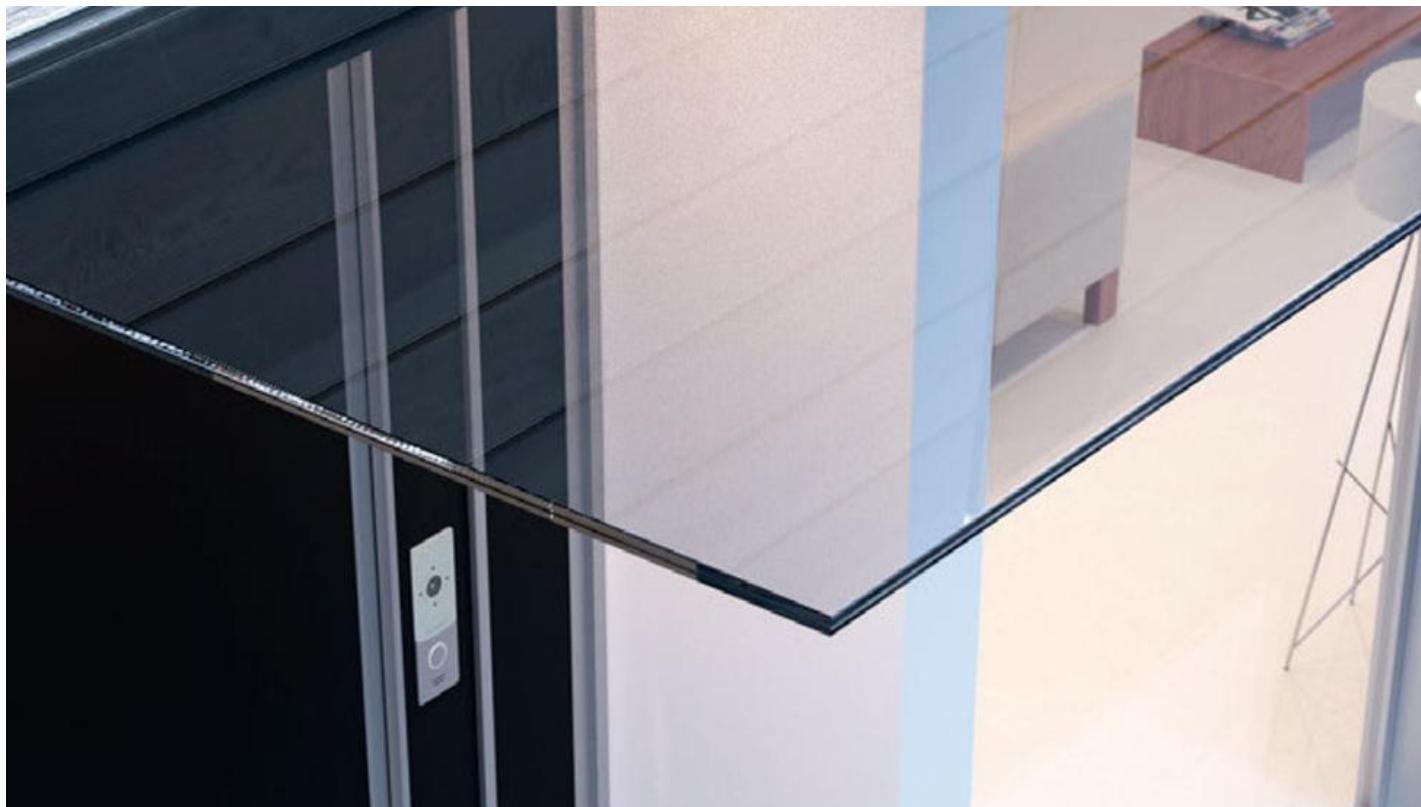

scharnierende bevestigingsmiddelen, wat een eenvoudige installatie garandeert.

Naast hun structurele functie geven de stangen het eindresultaat een luchtig tintje. Genoeg om je burens jaloers te maken!

Tot slot schrijven we de [STADIP BUILDER](#) voor, voor een optimale veiligheid, zelfs bij glasbreuk.

Foto's

pensilina-1.jpg