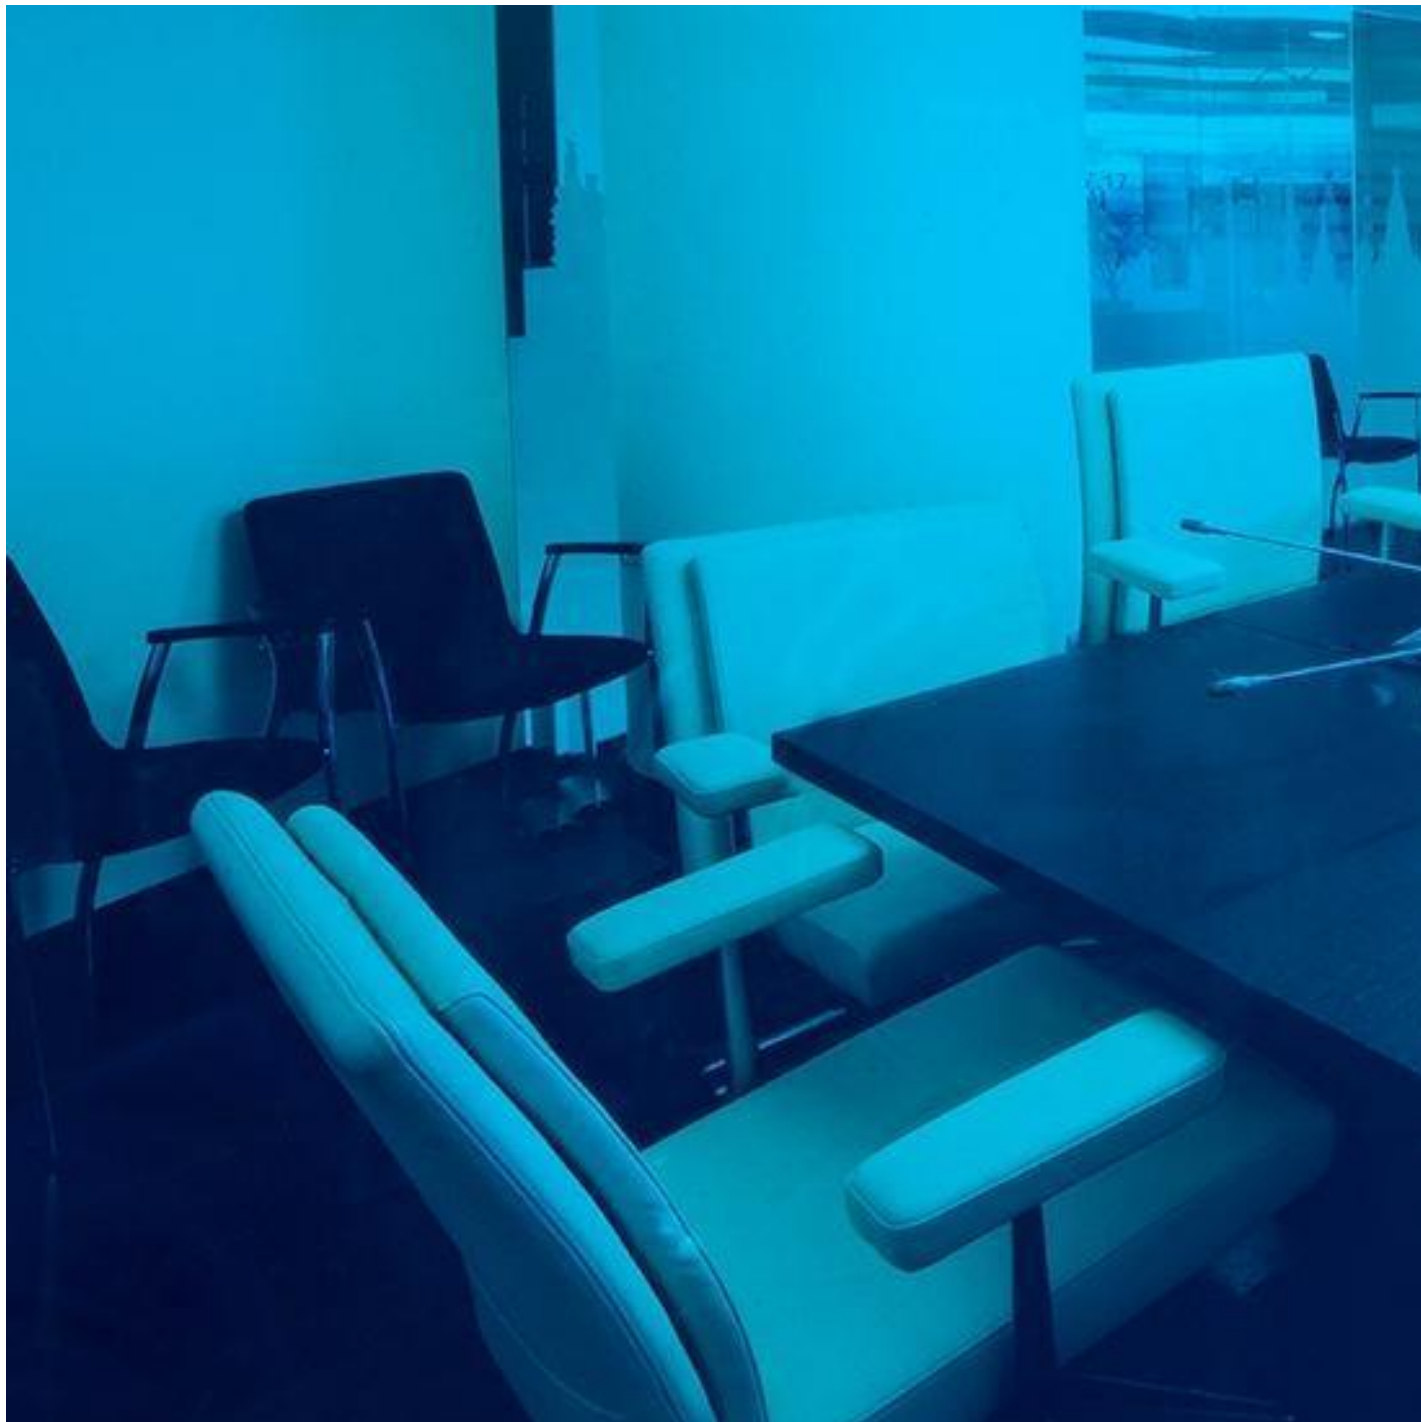

Voor de beste vergaderingen en brainstorm sessies!

Overige producten

Bekijk de andere beglazing voor vergaderruimtes

PRIVA-LITE