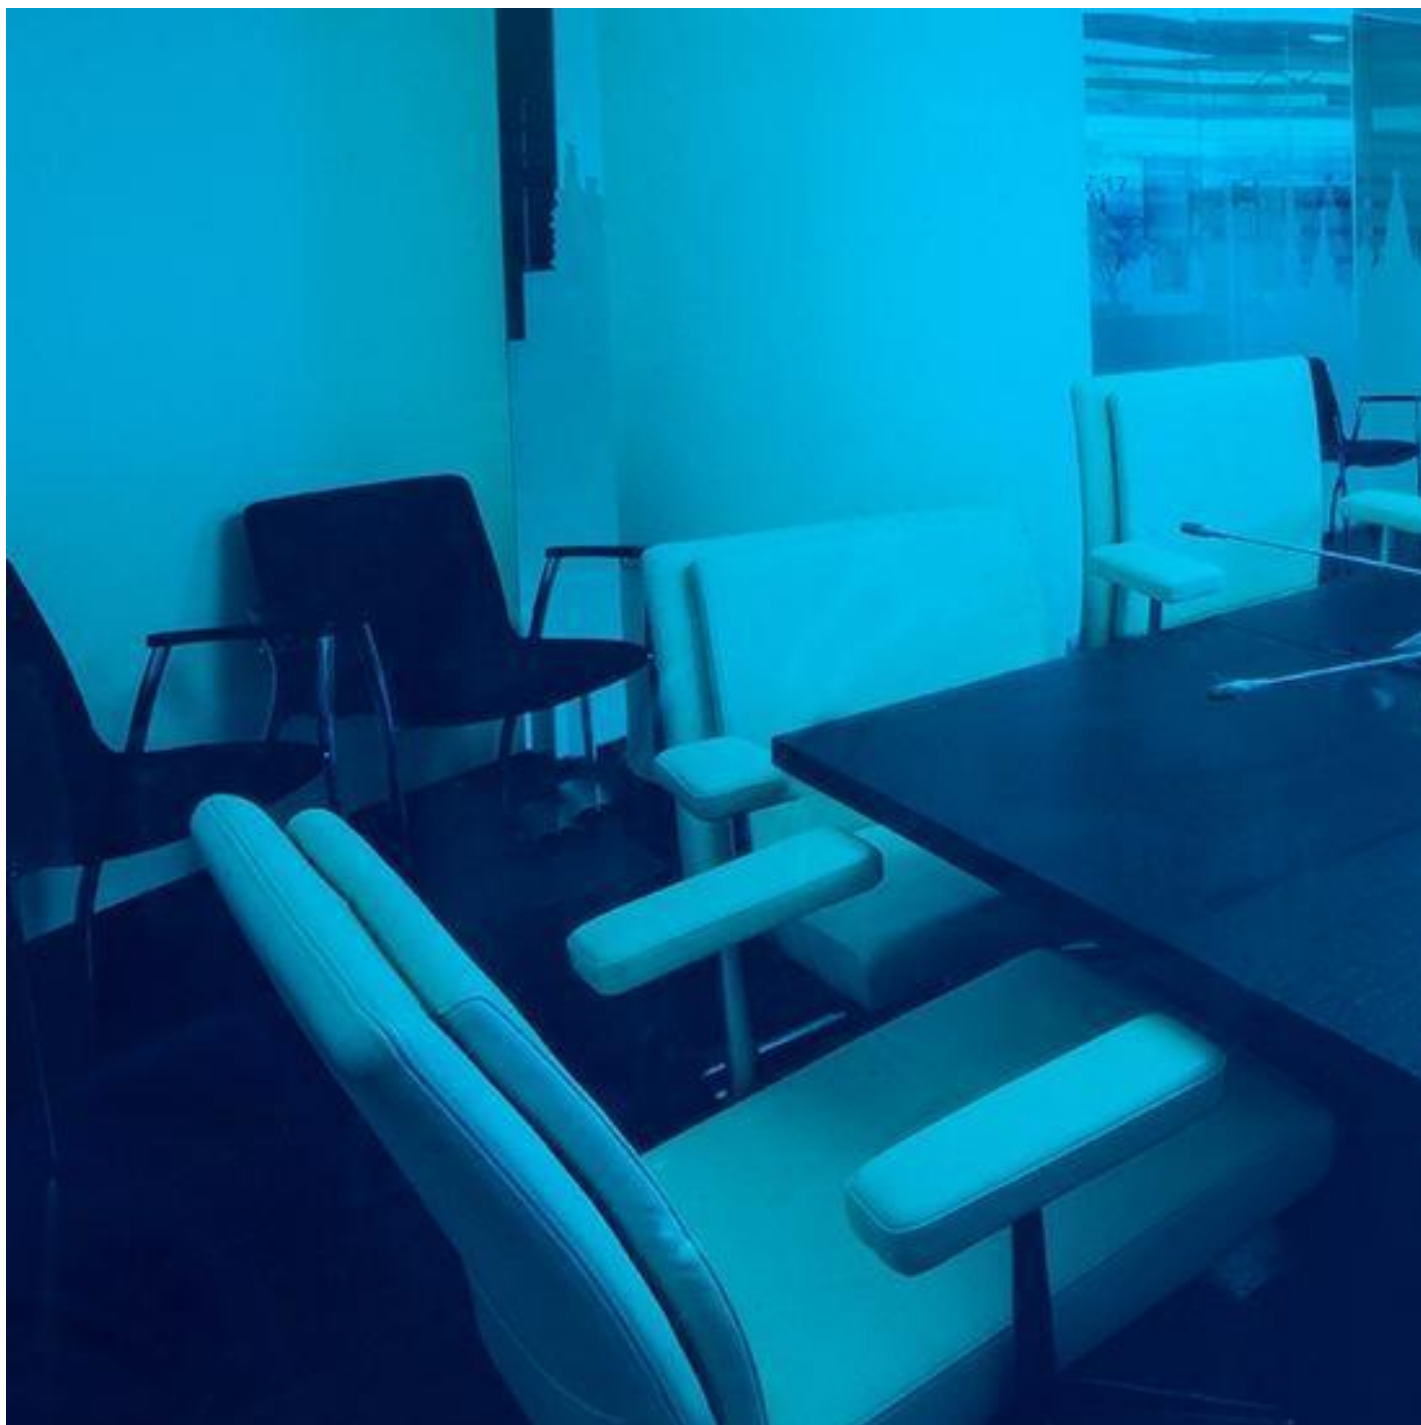

Overige producten

Bekijk de andere beglazing voor vergaderruimtes