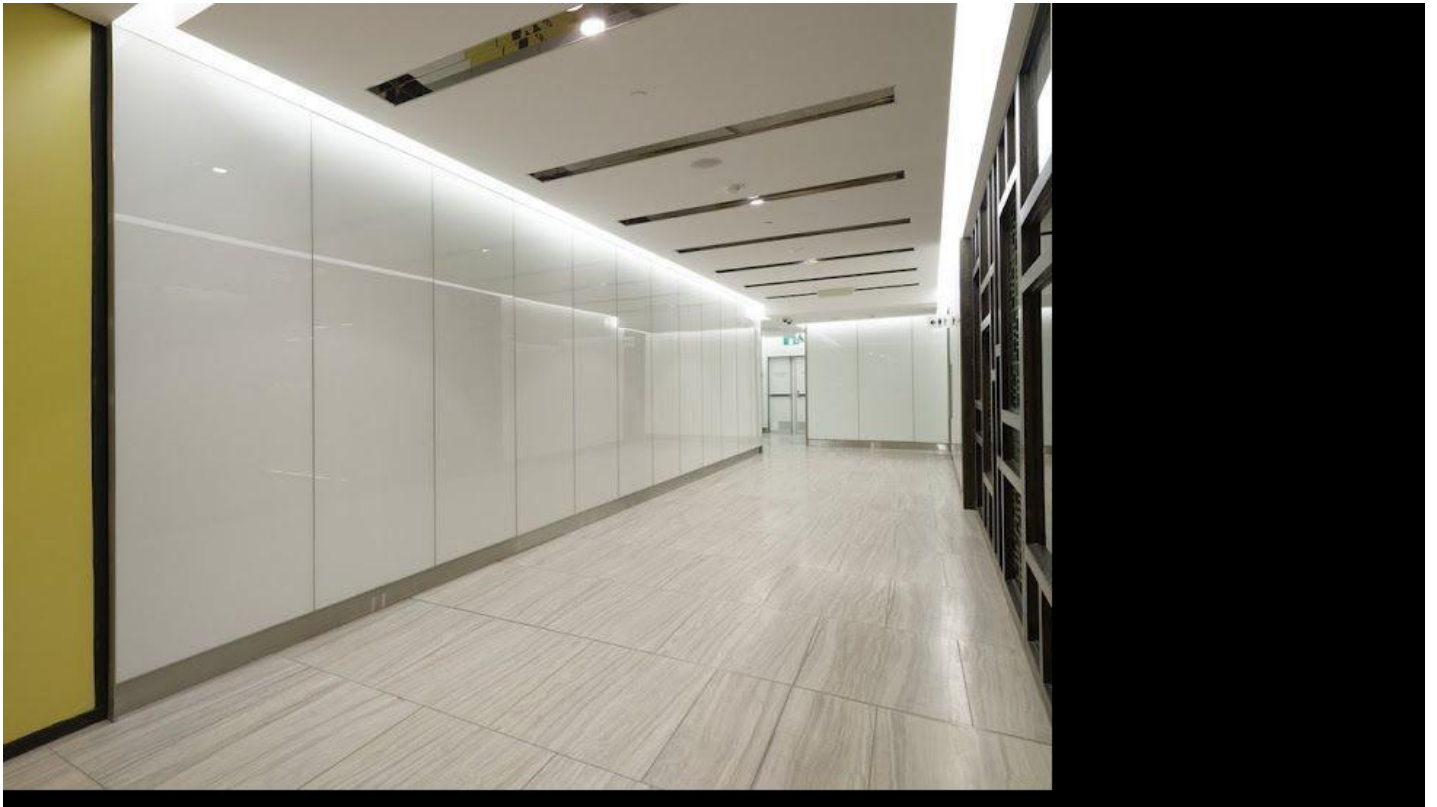

Gelakt glas maakt de inrichting van je bureau, kantoorruimte of winkel helemaal af