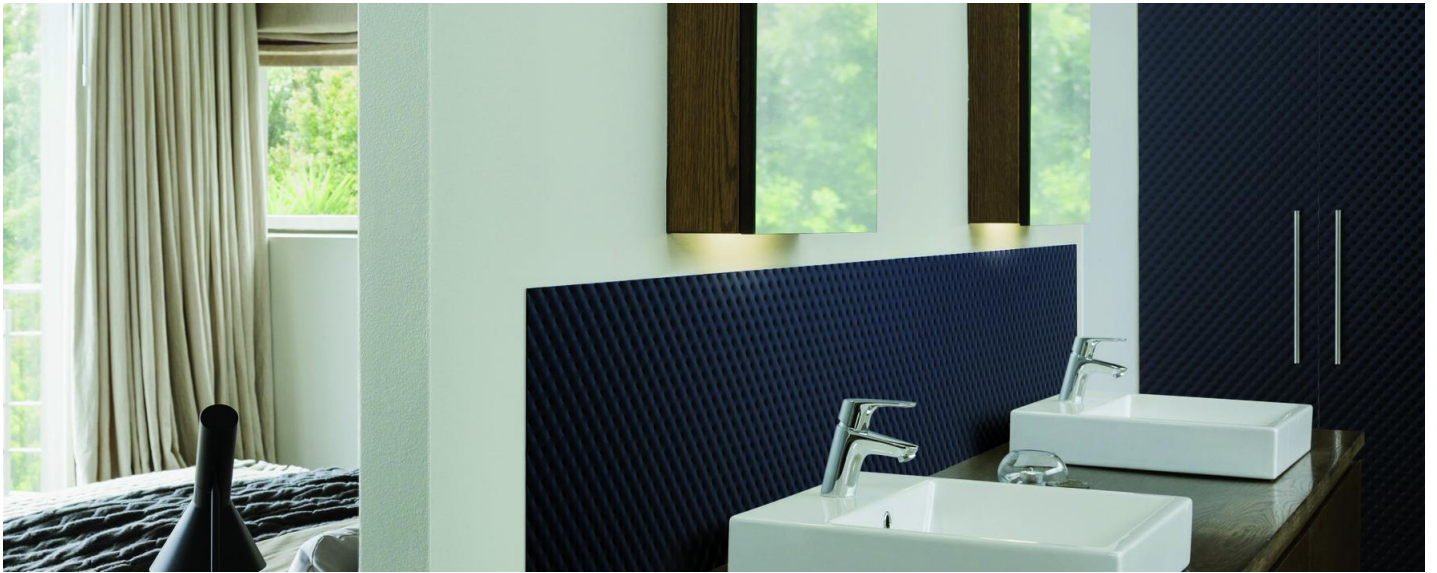

Interieur & Design

MASTERSOFT COLOR-IT

MASTERSOFT COLOR-IT is een trendy glas dat speelt met diepte en textuur. Het revolutionaire effect van het reliëf zorgt voor een warme, comfortabele en elegante sfeer in uw interi...