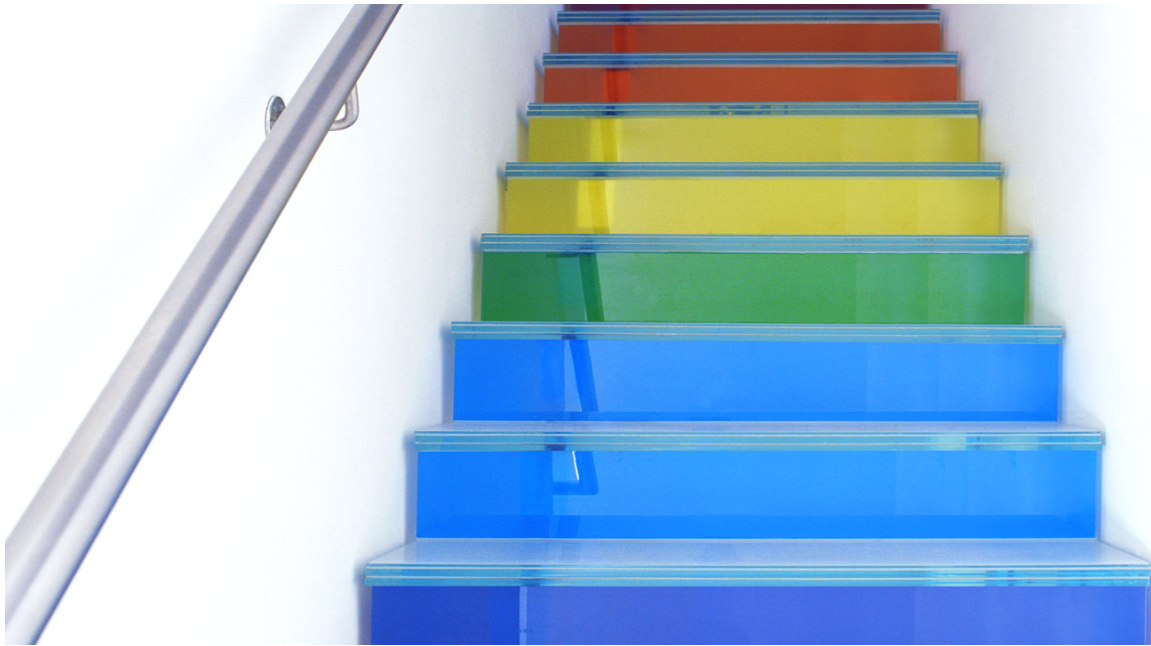

# Glazen trappen

Moderne trappen in glas

# Glazen trappen

Design trappen met beloopbaar glas

## Op zoek naar een design trap in glas?

Een [trap in glas](#) geeft je interieur een zeer strak en modern gevoel. Trappen die binnenshuis geplaatst worden, zijn vaak in andere materialen dan glas. Vaak wordt ook gekozen voor een klassieke trapbekleding. Echter kiezen vele gerenommeerde binnenshuisarchitecten voor een glazen trap als eye-catcher van het interieur, maar vooral om openheid te creëren. Vaak gaat het dan om zwevende trappen in glas. Of het nu een zoldertrap is of enkele trap treden naar een mezzanine, glas brengt een extra dimensie toe aan het interieur van uw woning of kantoor.

glas.

De beglazing heeft een drastische invloed op de lichtinval in het interieur of door een gevel. Toegepast in trappen of vloeren biedt het een goede lichttransmissie en vermindert het zo het gebruik van kunstmatig licht. Een glazen trap past bij elk soort interieur, modern of iets klassieker. Voor [glazen traptreden](#) is onze beglazing de ideale oplossing en kan het gebruikt worden voor een breed assortiment van glazen trappen en treden.