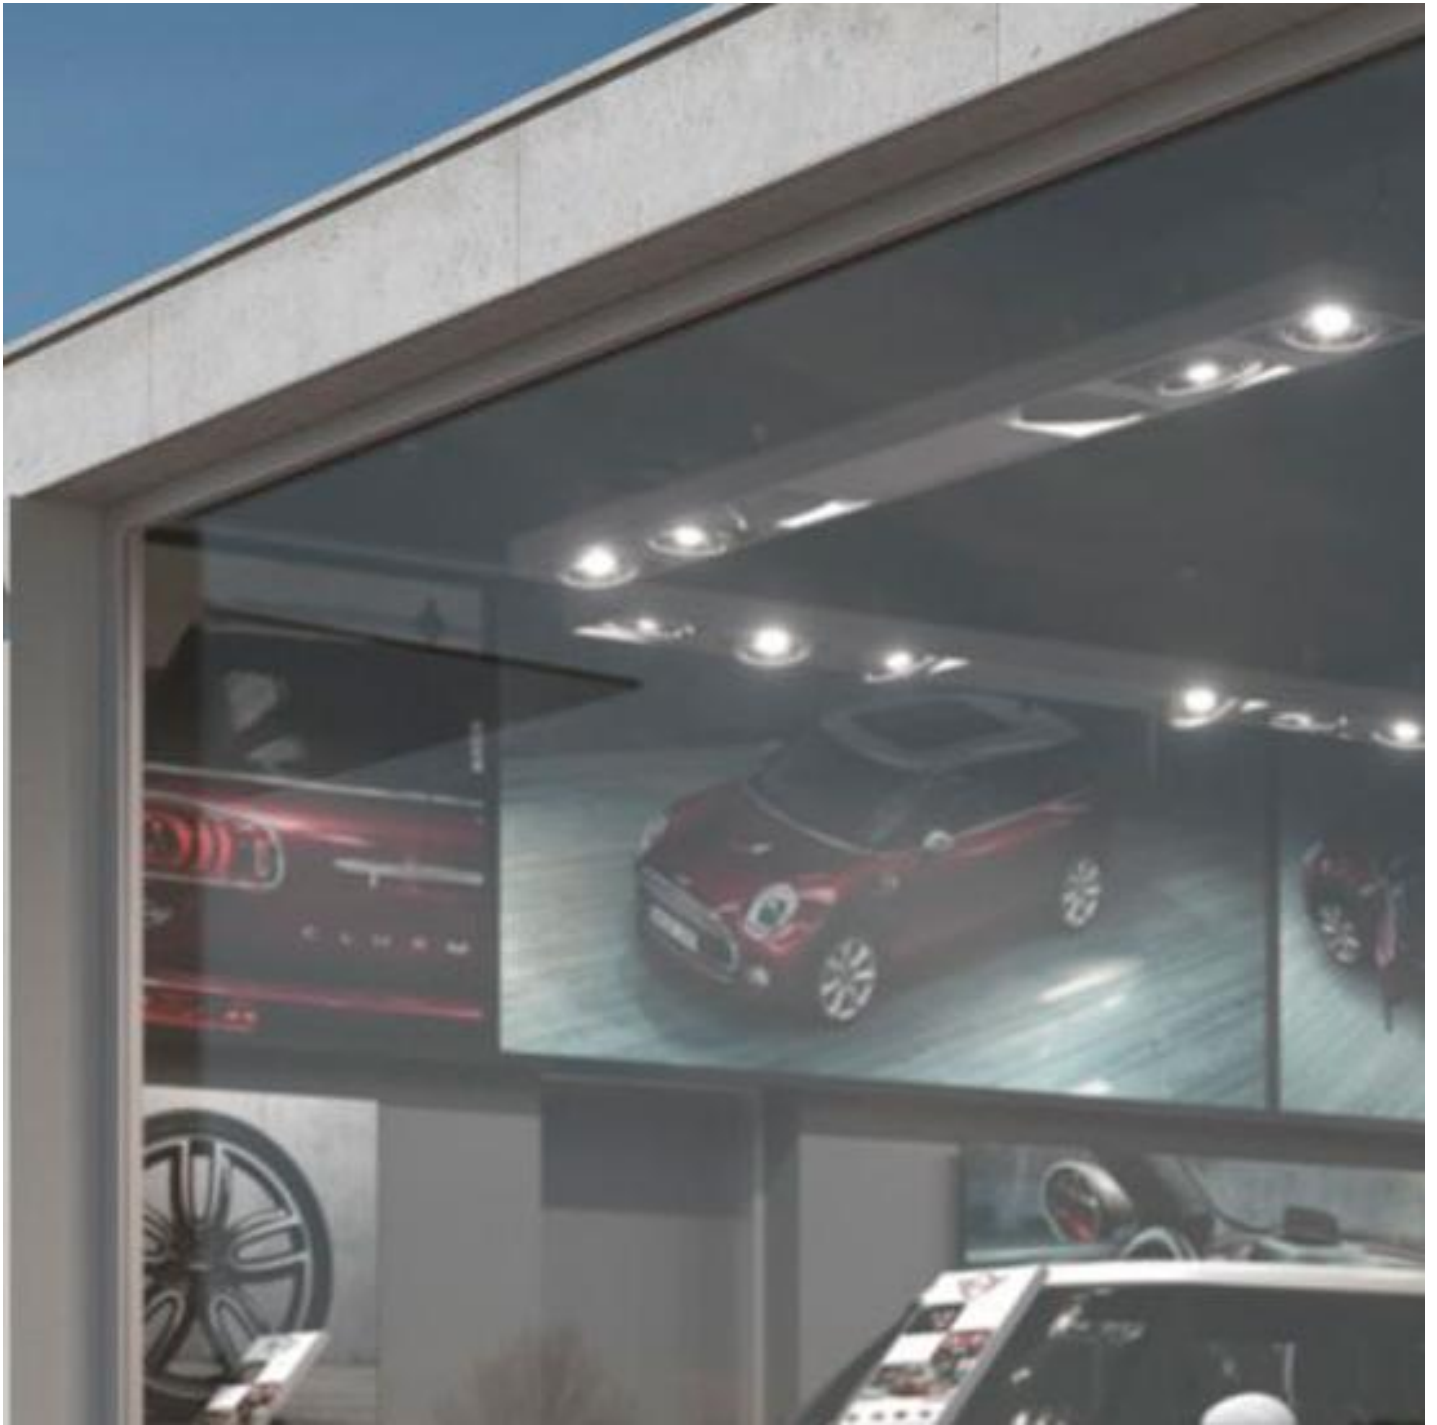

# Vloeren & trappen in beloopbaar glas

Ontdek de mogelijkheden voor uw interieur & exterieur

STADIP BUILDER

LITE-FLOOR

STADIP COLOR

CANOPY CONCEPT

[Vind een verdeler](#)

Systemen