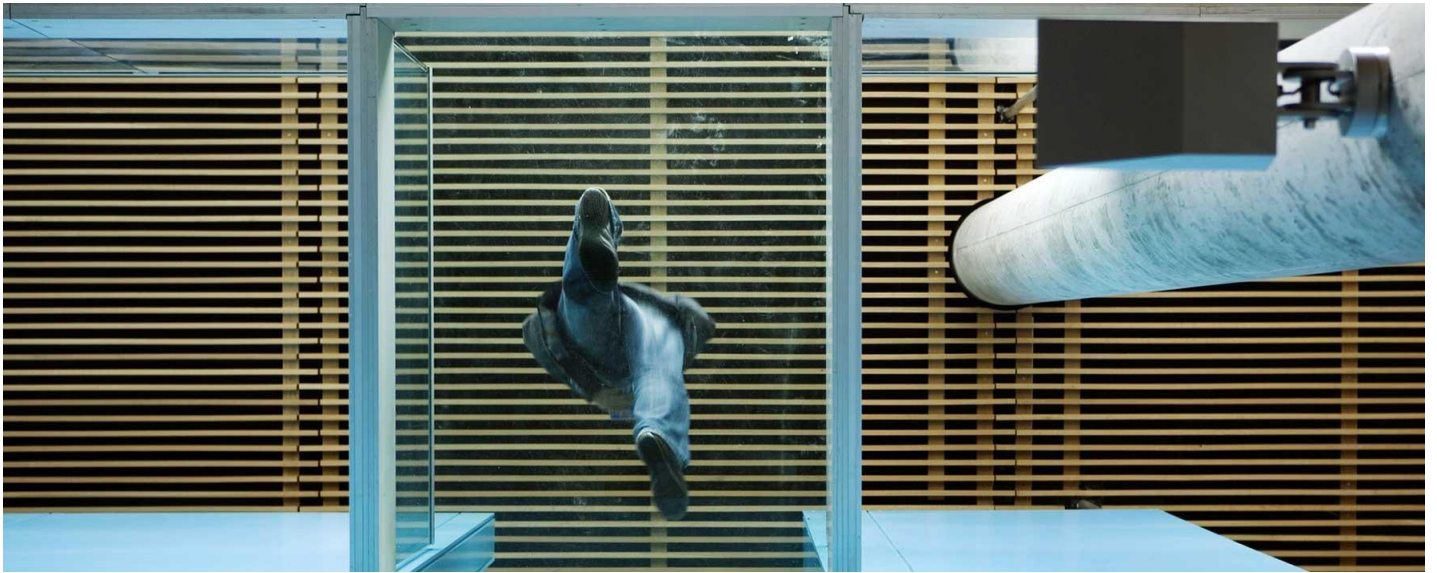

# Vloeren & trappen in beloopbaar glas

Ontdek de mogelijkheden voor uw interieur & exterieur

STADIP BUILDER

LITE-FLOOR

STADIP COLOR

CANOPY CONCEPT

[Vind een verdeler](#)

Systemen