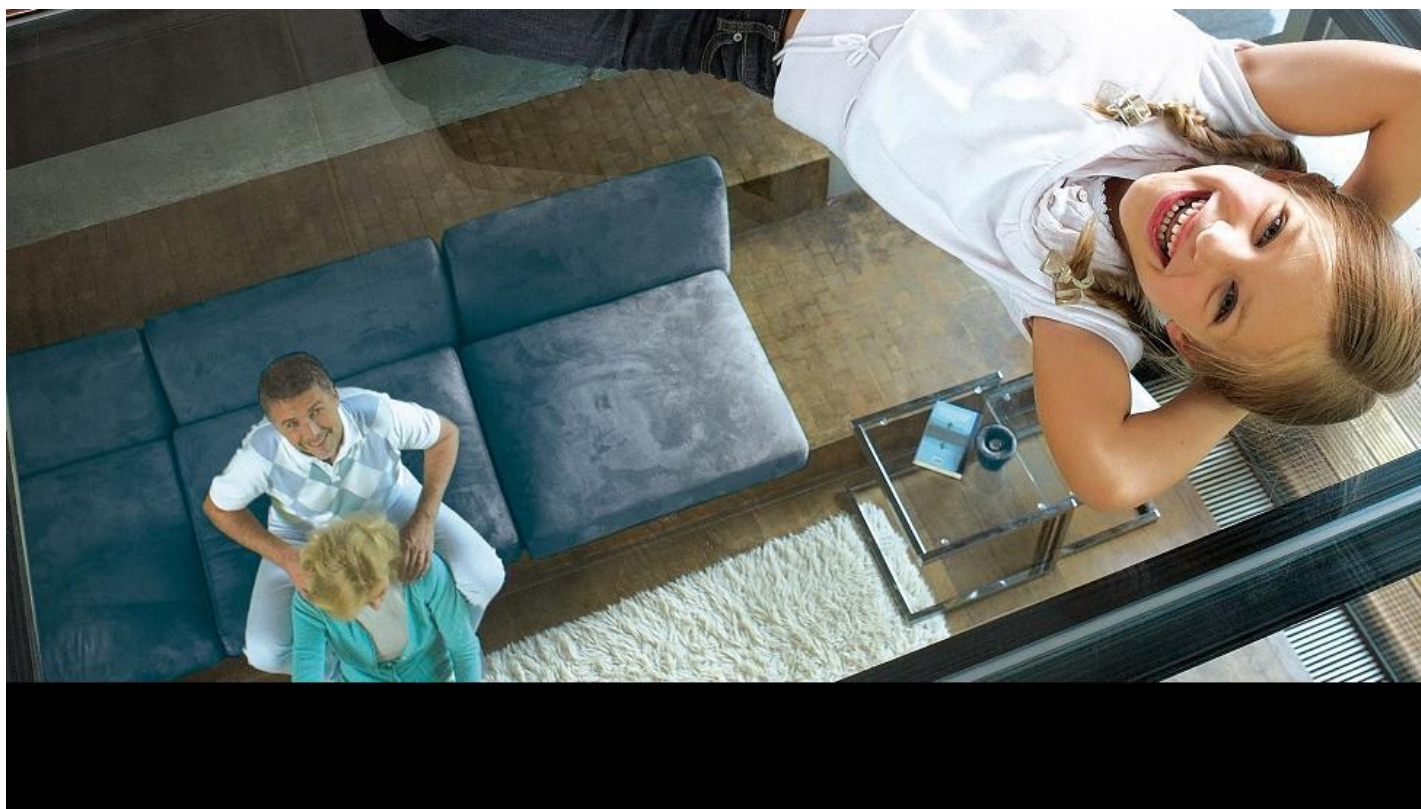

meesterwerken.

GLAS OP MAAT BESTELLEN?

Bezoek onze [netwerkpagina](#) om uw dichtstbijzijnde verdeler te vinden voor [interieurglas](#), isolatieglas, geluidswerend glas, zonwerend glas of veiligheidsglas.

Design vloeren van beloopbaar glas

Een vloer in glas geeft je interieur een zeer strak en modern gevoel. Vloertegels of volledige vloeren die binnenshuis geplaatst worden, zijn vaak in andere materialen dan glas.

Vaak wordt ook gekozen voor een klassieke vloerbekleding. Echter kiezen vele gerenommeerde binnenshuisarchitecten voor een glazen vloer als eye-catcher van het interieur, maar vooral om openheid te creëren.

Of het nu een vloer van een terras of balkon is of de vloer van een loopbrug of overloop binnen, glas brengt een extra dimensie toe aan het interieur. Uw woning of kantoorruimte zag er nog nooit zo goed uit!

Foto's

Glazen vloeren & trappen LITE-FLOOR van Saint-Gobain Building Glass