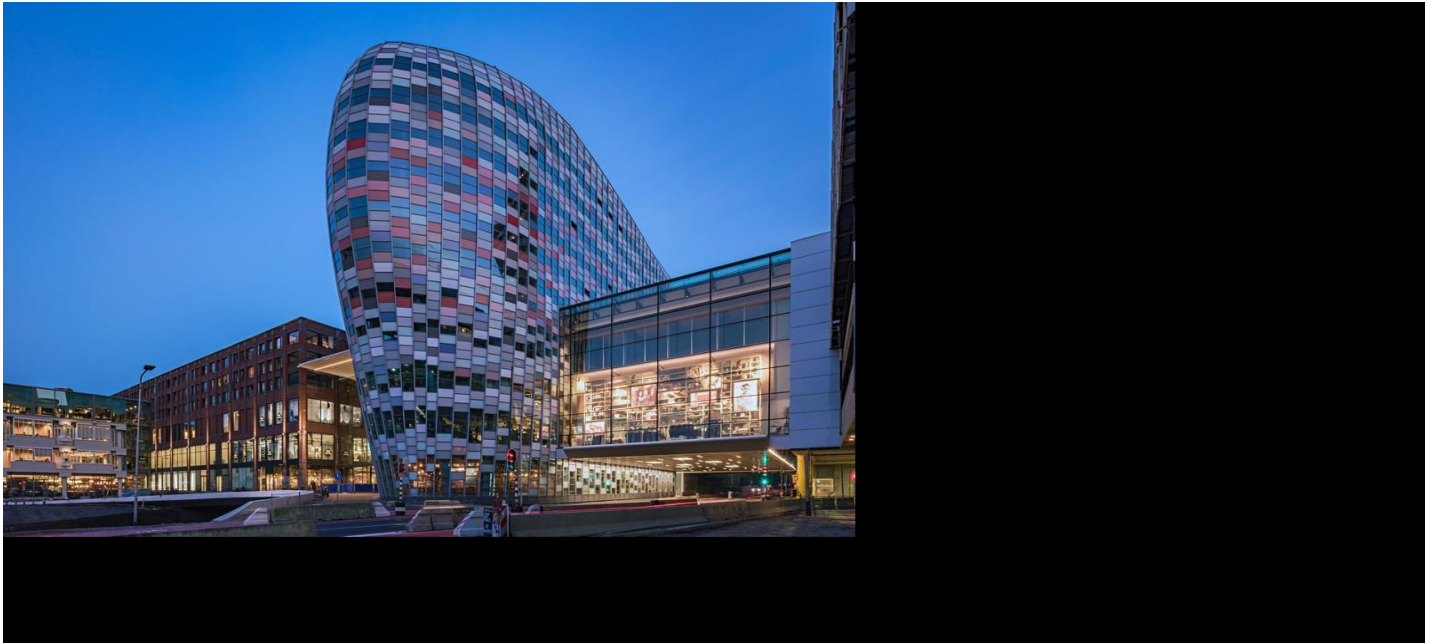

Een kleurrijke blikvanger

Hoog Catharijne Poortgebouw wint Glass Award 2019

Een kleurrijke blikvanger

Utrecht

Tijdens de Bouwbeurs is de Glas Award 2019 toegekend aan het Hoog Catharijne Poortgebouw in Utrecht!

Het Poortgebouw valt op door de kleurstelling en zijn dubbel gekromde vormen. Tijdens de bouw zorgden de ongebruikelijke vormen voor ophef, omdat voorbijgangers dachten dat de constructie op instorten stond. Voor gevelbouwer Blitta en glasproducent **Saint-Gobain Building Glass** betekende het ontwerp een mooie uitdaging. Blitta heeft een gevelsysteem ontwikkeld, waarbij de profielen de dubbele krommingen kunnen maken. Ondanks de complexe vormgeving is met een doorlopende systeemdichting het gevelsysteem gegarandeerd water- en winddicht.

Voor **Saint-Gobain Building Glass** bestond de uitdaging er uit “een totaal ontbreken van seriematigheid”, vertelt accountmanager Rene Goossen. De beglazing van het Poortgebouw bestaat uit 1.700 ruiten met elk een eenmalige maatvoering, een uniek model en een unieke, niet-cilindrische, buiging. Daarom heeft de producent gezocht naar een manier om niet voor elke gebogen ruit een aparte matrijs nodig te hebben. “Onze engineer Ruud Ottens heeft berekend dat de ruiten in een bepaalde opbouw, op een goede en veilige manier onder spanning in de gevel gemonteerd kunnen worden”, vertelt Goossen. Dit is het zogenoemde ‘koud gebogen glas’.

Een eye-catcher voor de stad!

Met de opening van een nieuw bouwdeel is 16.000 m² aan winkelruimte toegevoegd aan Hoog Catherijne. Daarnaast vormt de uitbreiding een nieuwe looproute tussen het historische centrum van Utrecht en het bestaande deel van Hoog Catherijne en het centraal station.