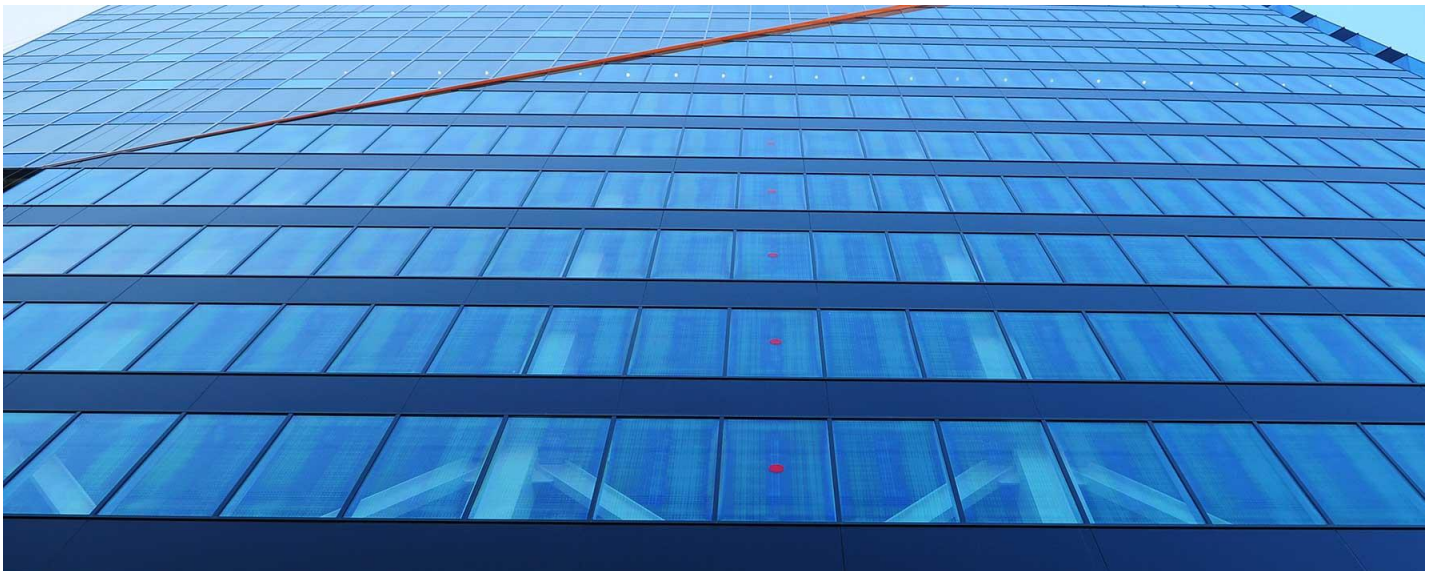

Een eye-catcher voor de stad!

Met de opening van een nieuw bouwdeel is 16.000 m² aan winkelruimte toegevoegd aan Hoog Catherijne. Daarnaast vormt de uitbreiding een nieuwe looproute tussen het historische centrum van Utrecht en het bestaande deel van Hoog Catherijne en het centraal station.

COOL-LITE SKN 165

COOL-LITE SKN 165 is zeer selectieve zonwerende beglazing.

Vaak kan de zon fel schijnen in je werk- en woonomgeving. Dit veroorzaakt soms last bij je dagdagelijkse taken. Door te kiezen voor de zeer selectieve beglazing van **Saint-Gobain Building Glass** zoals de **COOL-LITE SKN 165** hou je de zon buiten, maar geniet je toch van alle comfort en isolatie.

Deze beglazing is dé ideale oplossing om de zon te weren.

Zonwerend glas

COOL-LITE SKN 165

Vaak kan de zon fel schijnen in je werk- en woonomgeving. Dit veroorzaakt soms last bij je dagdagelijkse taken. Door te kiezen voor de zeer selectieve beglazing van Saint-Gob...