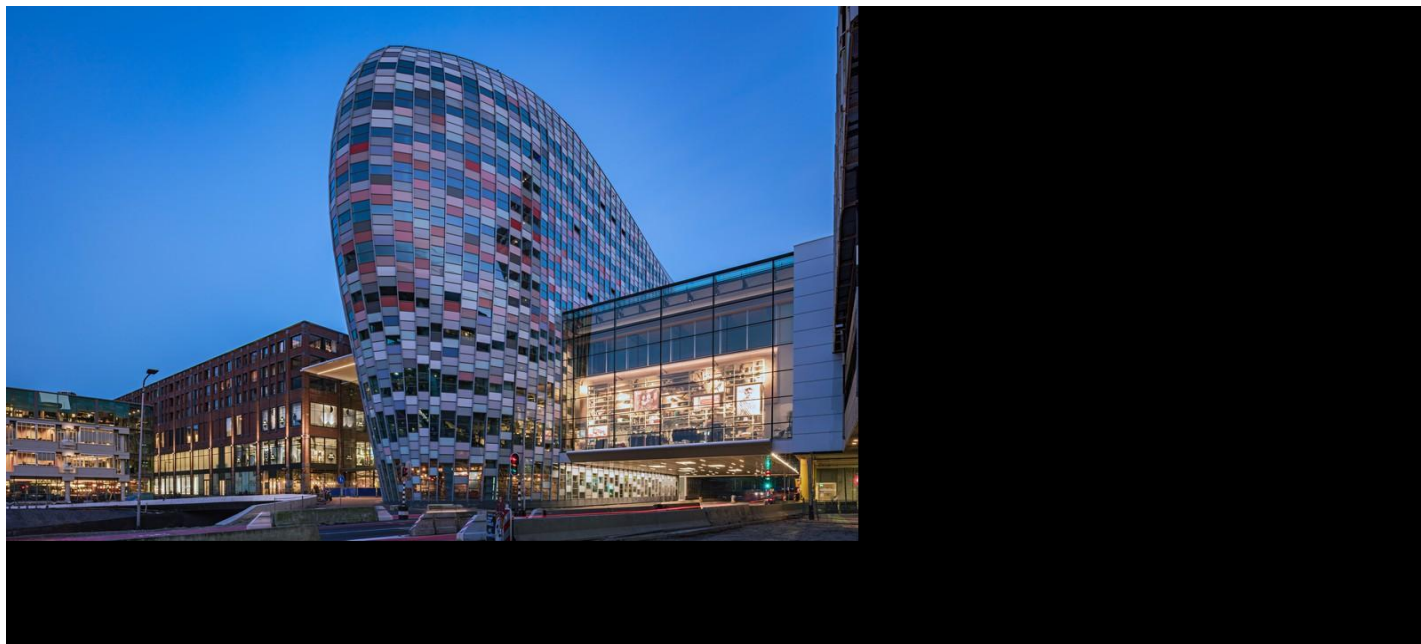

Een kleurrijke blikvanger

Hoog Catharijne Poortgebouw wint Glass Award 2019

Een kleurrijke blikvanger

Utrecht

Tijdens de Bouwbeurs is de Glas Award 2019 toegekend aan het Hoog Catharijne Poortgebouw in Utrecht!

Het Poortgebouw valt op door de kleurstelling en zijn dubbel gekromde vormen. Tijdens de bouw zorgden de ongebruikelijke vormen voor ophef, omdat voorbijgangers dachten dat de constructie op instorten stond. Voor gevelbouwer Blitta en glasproducent **Saint-Gobain Building Glass** betekende het ontwerp een mooie uitdaging. Blitta heeft een gevelsysteem ontwikkeld, waarbij de profielen de dubbele krommingen kunnen maken. Ondanks de complexe vormgeving is met een doorlopende systeemdichting het gevelsysteem gegarandeerd water- en winddicht.

Voor **Saint-Gobain Building Glass** bestond de uitdaging er uit “een totaal ontbreken van seriematigheid”, vertelt accountmanager Rene Goossen. De beglazing van het Poortgebouw bestaat uit 1.700 ruiten met elk een eenmalige maatvoering, een uniek model en een unieke, niet-cilindrische, buiging. Daarom heeft de producent gezocht naar een manier om niet voor elke gebogen ruit een aparte matrix nodig te hebben. “Onze engineer Ruud Ottens heeft berekend dat de ruiten in een bepaalde opbouw, op een goede en veilige manier onder spanning in de gevel gemonteerd kunnen worden”, vertelt Goossen. Dit is het zogenoemde ‘koud gebogen glas’.

Een eye-catcher voor de stad!

Met de opening van een nieuw bouwdeel is 16.000 m² aan winkelruimte toegevoegd aan Hoog Catherijne. Daarnaast vormt de uitbreiding een nieuwe looproute tussen het historische centrum van Utrecht en het bestaande deel van Hoog Catherijne en het centraal station.