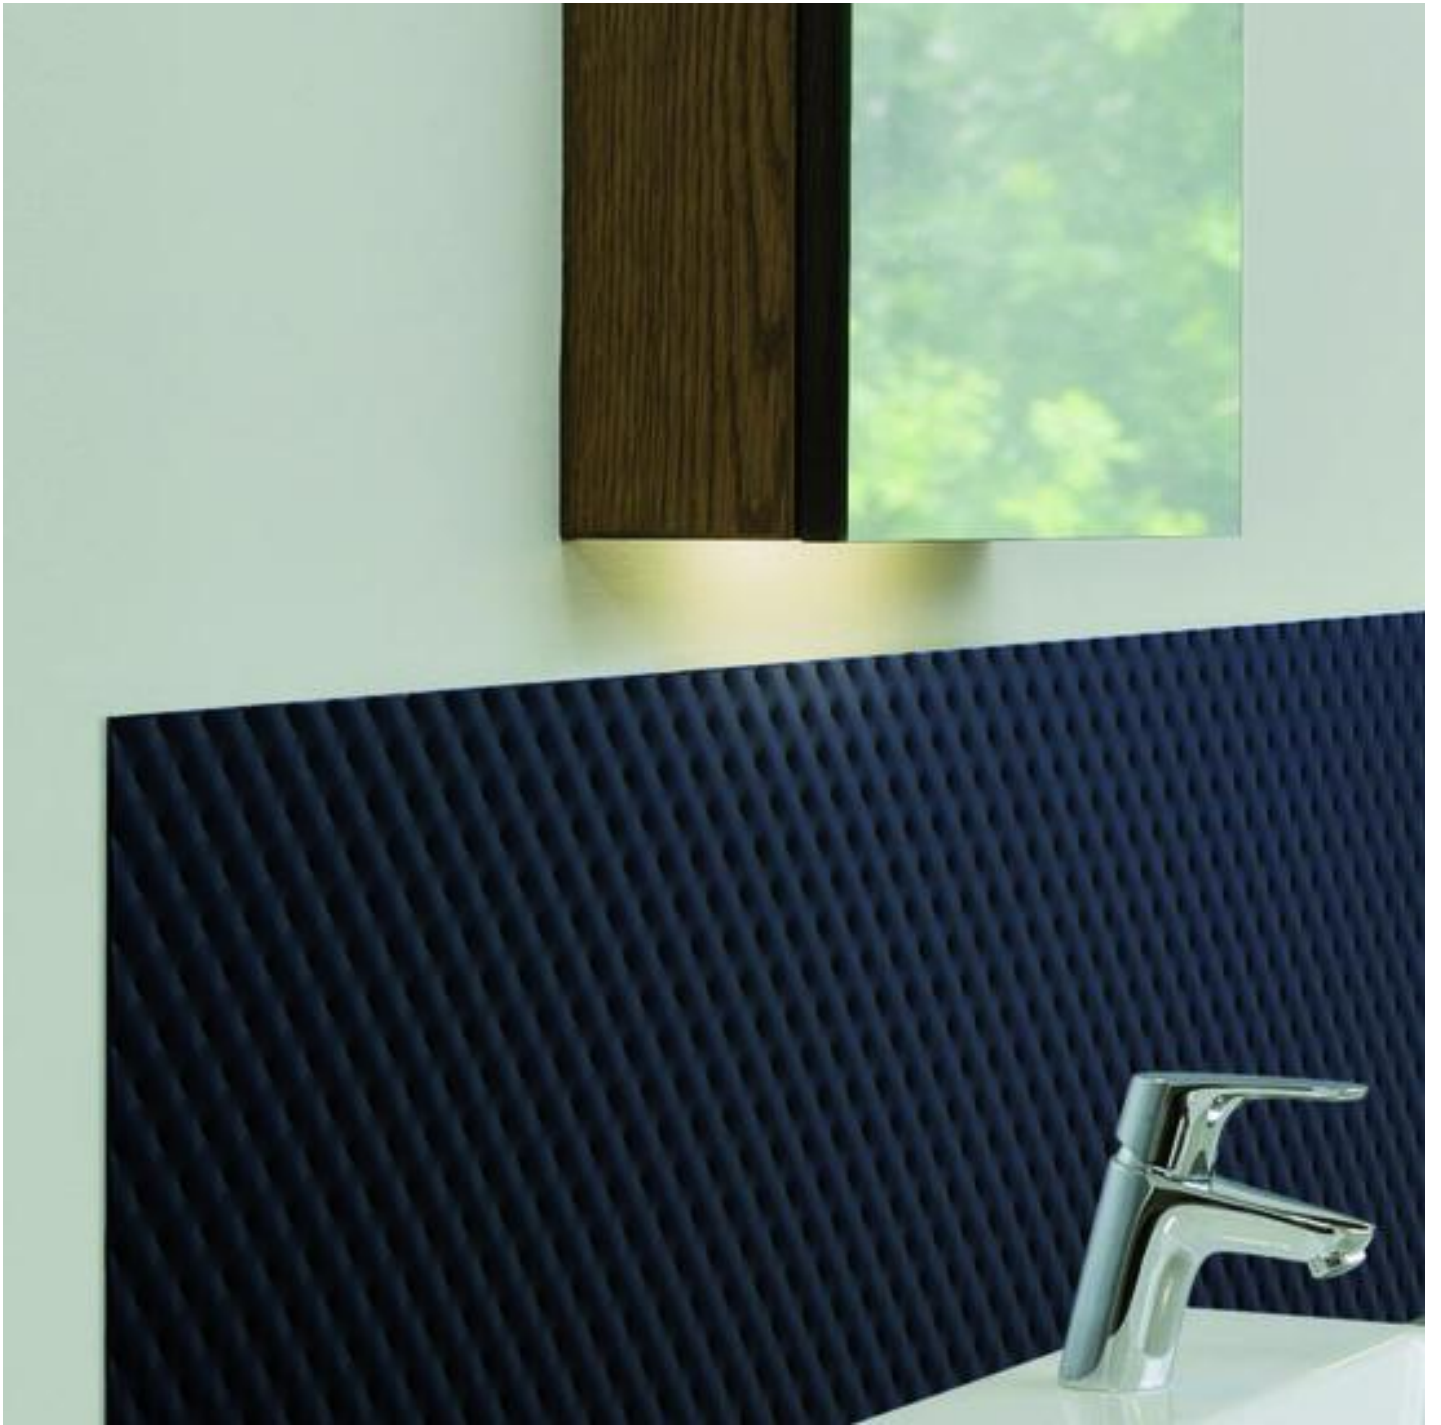

MASTERSOFT COLOR-IT