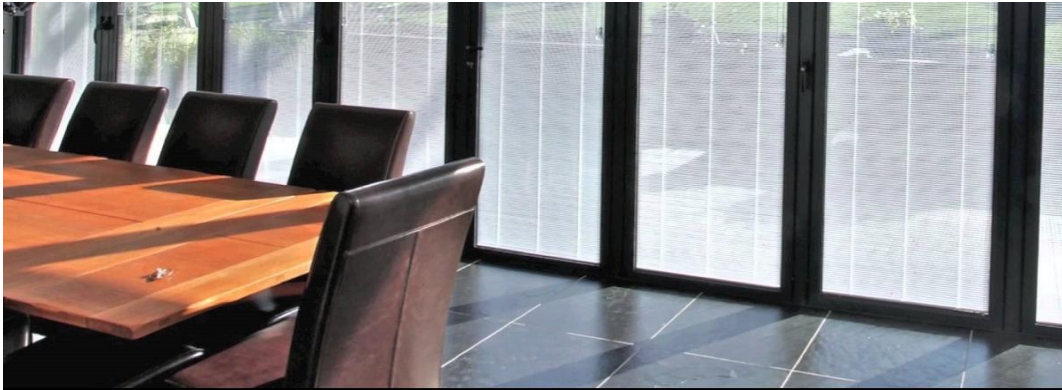

CLIMAPLUS/CLIMATOP SCREEN

Beschrijving

Isolatieglas met geïntegreerde lamellen

CLIMAPLUS/CLIMATOP SCREEN is een dubbele of drievoudige beglazing met een geïntegreerd zonwerend systeem door middel van aluminium lamellen die gekanteld en/of opgetrokken kunnen worden. De beglazing biedt privacy en aanpasbare lichtinval om verblinding te vermijden. Het is bovendien ook mogelijk de aluminium lamellen te vervangen door een plissé-doek of een rolgordijn. Daarnaast zorgt deze beglazing ook voor een verkoelend effect door de zonnewarmte buiten te houden. De jaloezieën worden opgetrokken, neergelaten en/of georiënteerd door middel van een elektrische bediening of handmatig ingesteld met een kogelsnoer.

De **isolerende beglazing** CLIMAPLUS of CLIMATOP SCREEN is een moderne en functionele oplossing om oververhitting en verblinding te voorkomen!

Het gamma kan voorzien worden van thermische isolerende en zonwerende coatings in dubbel of drievoudig glas. De beglazingen kunnen gelaagd worden tot **STADIP PROTECT**, in functie van het gekozen product zijn verschillende combinaties mogelijk.

Wat zijn de voordelen van CLIMAPLUS SCREEN?

De geïntegreerde regelbare zonwering zorgt, zowel in de zomer als in de winter, voor een comfortabel binnenklimaat.

CLIMAPLUS/CLIMATOP SCREEN biedt een regelbare privacy en lichttransmissie. CLIMAPLUS/CLIMATOP SCREEN is een praktisch alternatief voor het gebruik van buiten of binnenjaloezieën die stof aantrekken. De beglazing met geïntegreerde lamellen, plissé-doek of rolgordijn