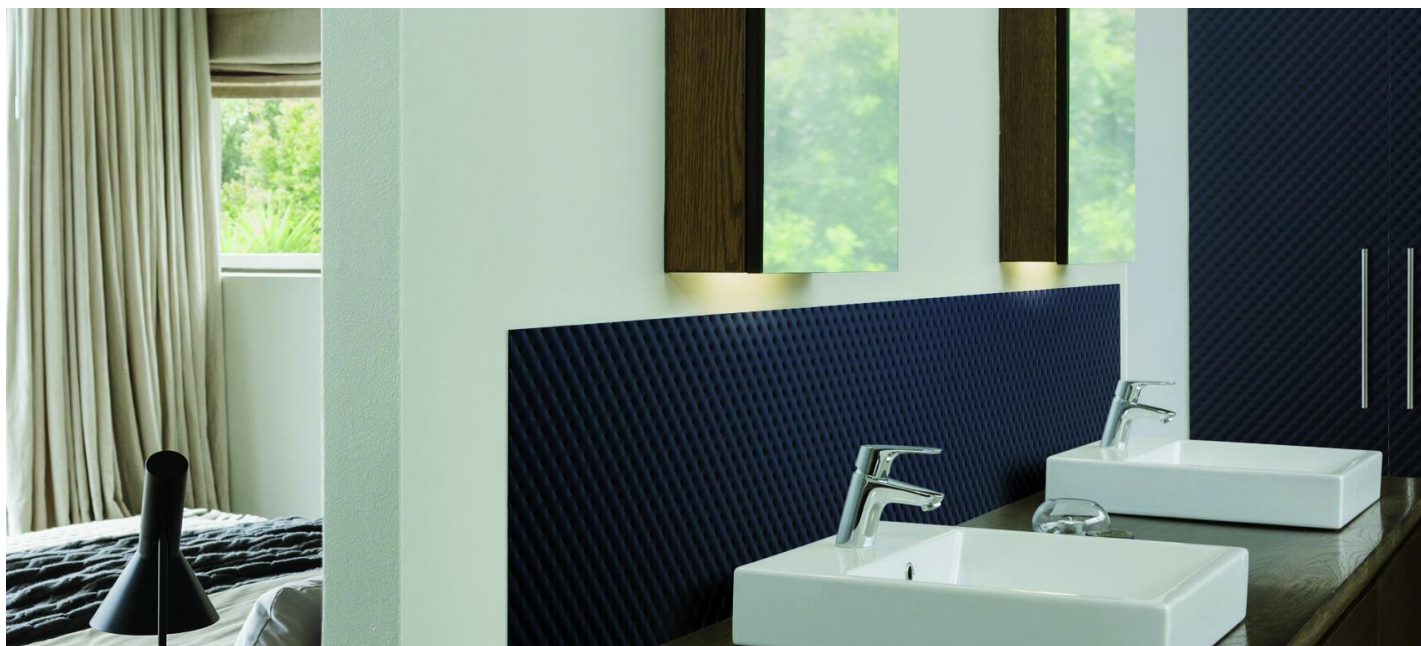

MASTERSOFT COLOR-IT

Beschrijving

MASTERSOFT COLOR-IT is een assortiment van gelakt figuurglas met één zijde gefigureerd en de andere zijde gelakt in de kleur van uw keuze. **MASTERSOFT COLOR-IT** is verkrijgbaar in wit of zwart. De kleuren van het [DECOLIT](#) assortiment zijn ook beschikbaar op aanvraag.

Het revolutionaire effect van het gecapitonneerde reliëf geeft dankzij het driedimensioneel ontwerp en de kleurdiepte, een warme, zachte en elegante sfeer aan uw interieur.

MASTERSOFT COLOR-IT verrijkt uw interieur. Het is ideaal voor residentiële toepassingen zoals gangen en badkamers, en is tevens geschikt voor meubilair of binnenwandbekleding.

Dit product is zeer geschikt voor het inrichten van commerciële ruimtes, zoals winkels, restaurants en hotels.

MASTERSOFT COLOR-IT is uitsluitend geschikt voor gebruik binnenshuis en moet worden geïnstalleerd volgens de geldende voorschriften. Zoals bij de meeste figuurglastypees heeft het patroon van **MASTERSOFT COLOR-IT** een richting. Voor een strokend aanzicht kunnen de glasbladen naast elkaar geplaatst worden zodat het patroon wordt uitgelijnd. Dit interieurglas kan worden verwerkt zoals elk ander gelakt glas: snijden, vormruiten, slijpen, gaten of uitsparingen,...