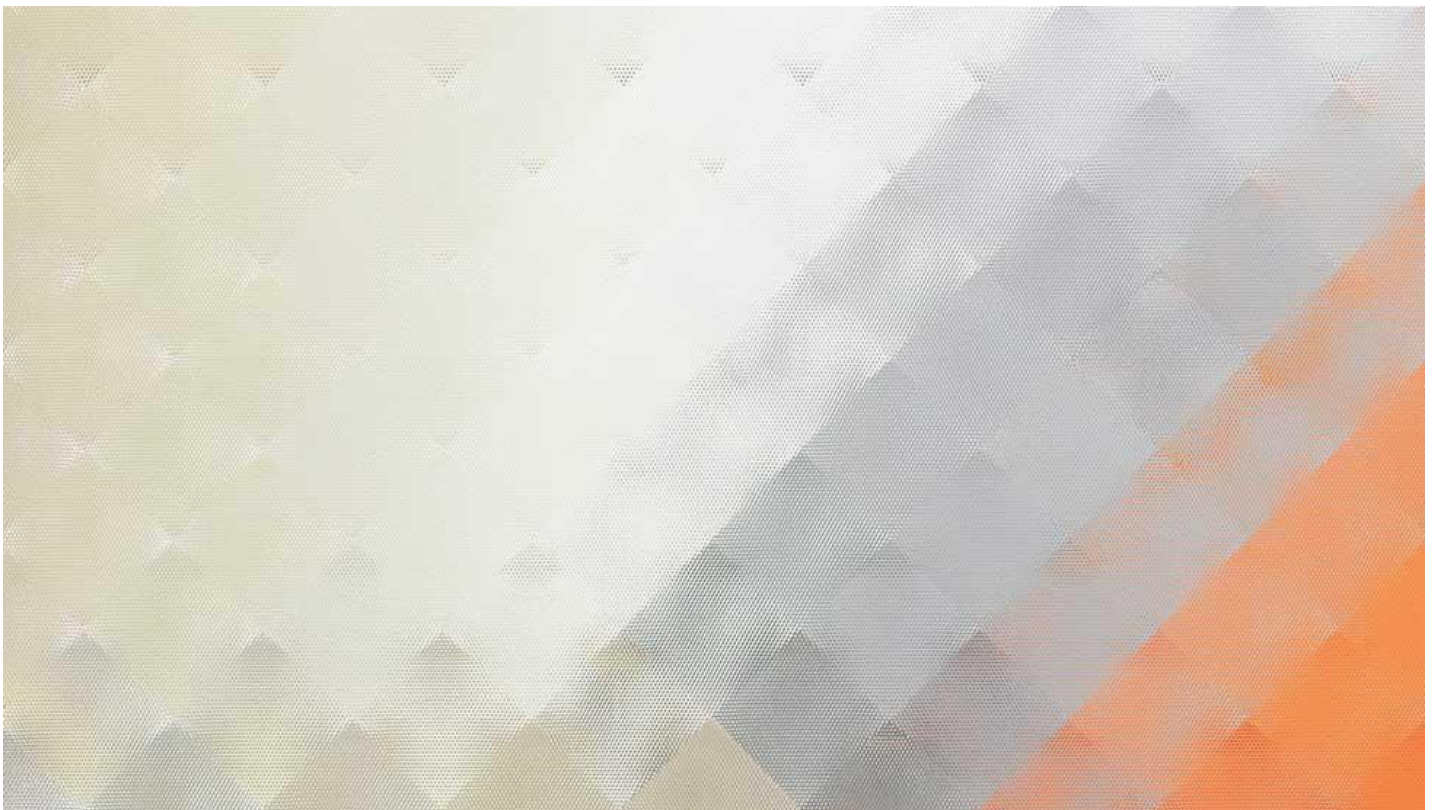

MASTERSOFT COLOR-IT

Beschrijving

MASTERSOFT COLOR-IT is een assortiment van gelakt figuurglas met één zijde gefigureerd en de andere zijde gelakt in de kleur van uw keuze. **MASTERSOFT COLOR-IT** is verkrijgbaar in wit of zwart. De kleuren van het [DECOLIT](#) assortiment zijn ook beschikbaar op aanvraag.

Het revolutionaire effect van het gecapitonneerde reliëf geeft dankzij het driedimensioneel ontwerp en de kleurdiepte, een warme, zachte en elegante sfeer aan uw interieur.

MASTERSOFT COLOR-IT verrijkt uw interieur. Het is ideaal voor residentiële toepassingen zoals gangen en badkamers, en is tevens geschikt voor meubilair of binnenwandbekleding.

Dit product is zeer geschikt voor het inrichten van commerciële ruimtes, zoals winkels, restaurants en hotels.

MASTERSOFT COLOR-IT is uitsluitend geschikt voor gebruik binnenshuis en moet worden geïnstalleerd volgens de geldende voorschriften. Zoals bij de meeste figuurglastypees heeft het patroon van **MASTERSOFT COLOR-IT** een richting. Voor een strokend aanzicht kunnen de glasbladen naast elkaar geplaatst worden zodat het patroon wordt uitgelijnd. Dit interieurglas kan worden verwerkt zoals elk ander gelakt glas: snijden, vormruiten, slijpen, gaten of uitsparingen,...

Foto's

master_soft_976x553-06.jpg

master_soft_976x553-03.jpg

Maak van je woon-inrichting een pareltje met MASTERSOFT COLOR-IT

master_soft_976x553-04.jpg

Mastersoft Color IT van Saint-Gobain Building Glass : Gelakt glas voor design spatwanden in keuken of badkamer