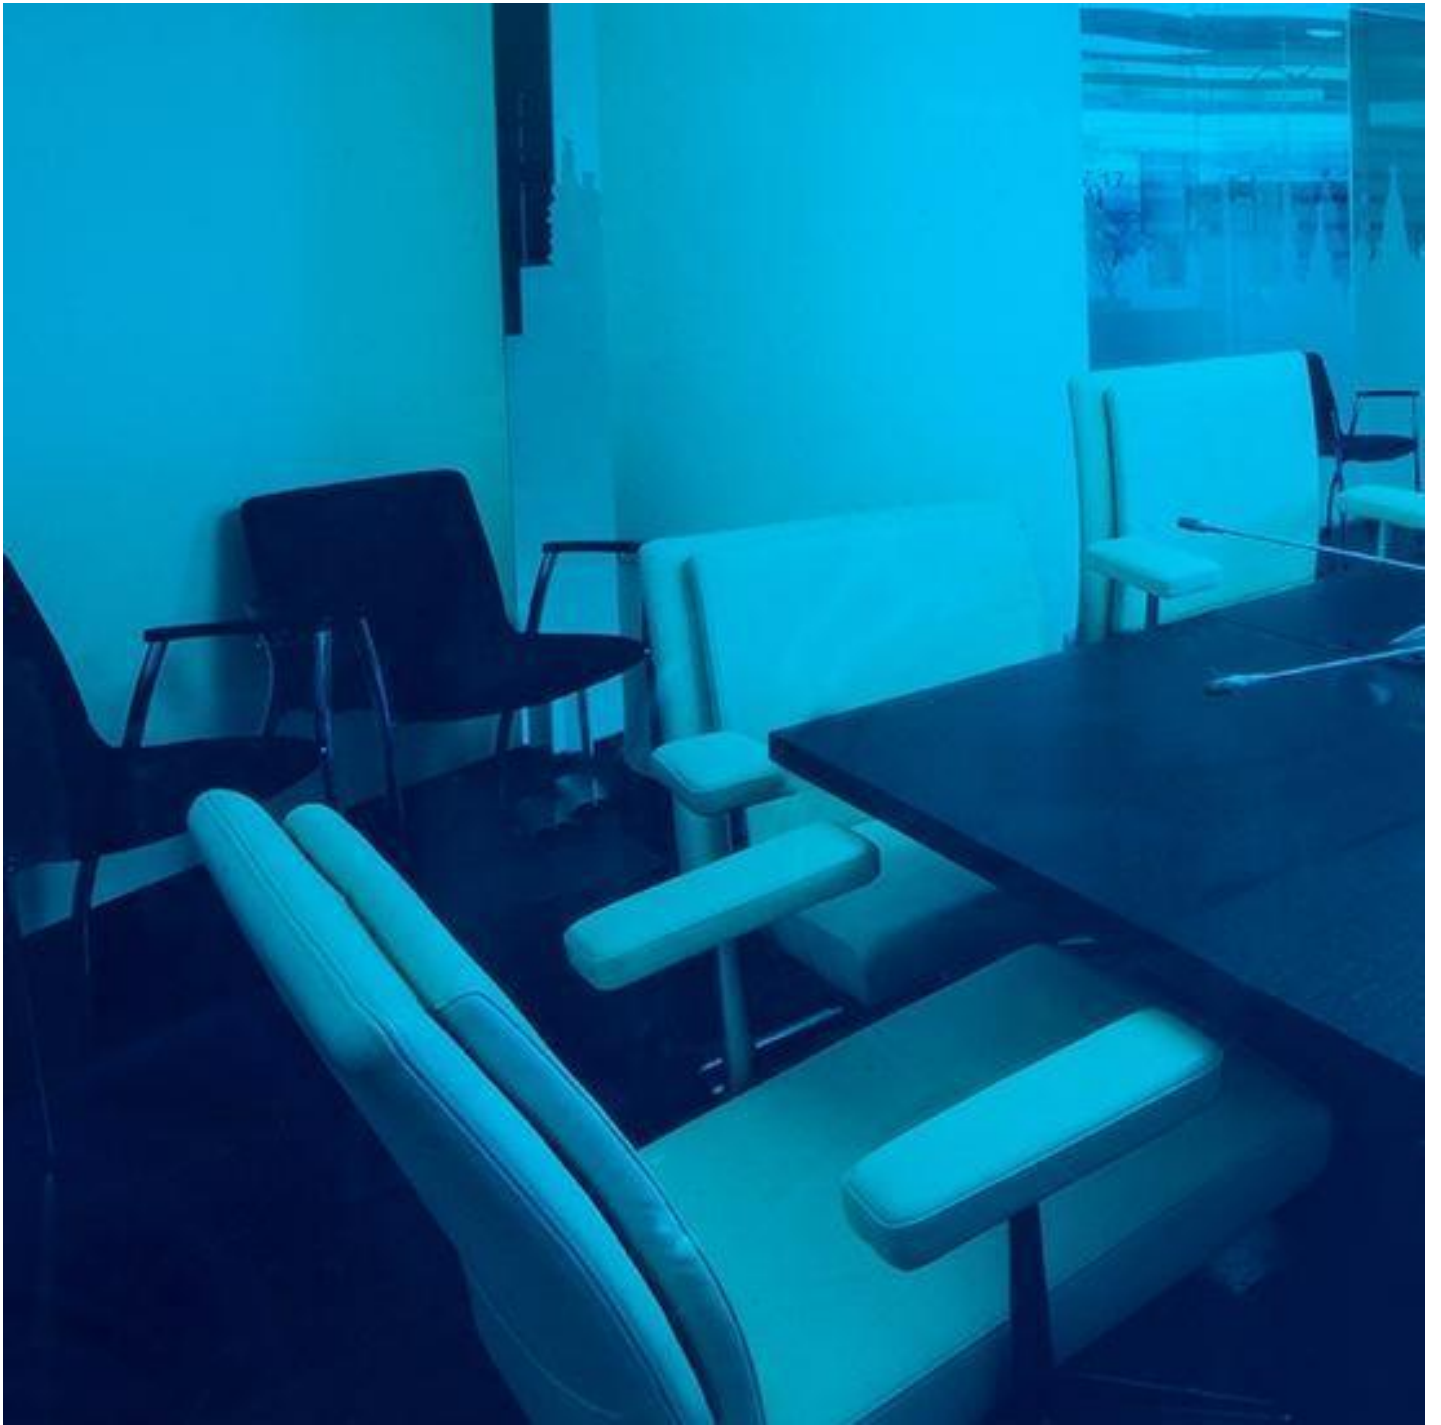

STADIP COLOR

PRIVA-LITE