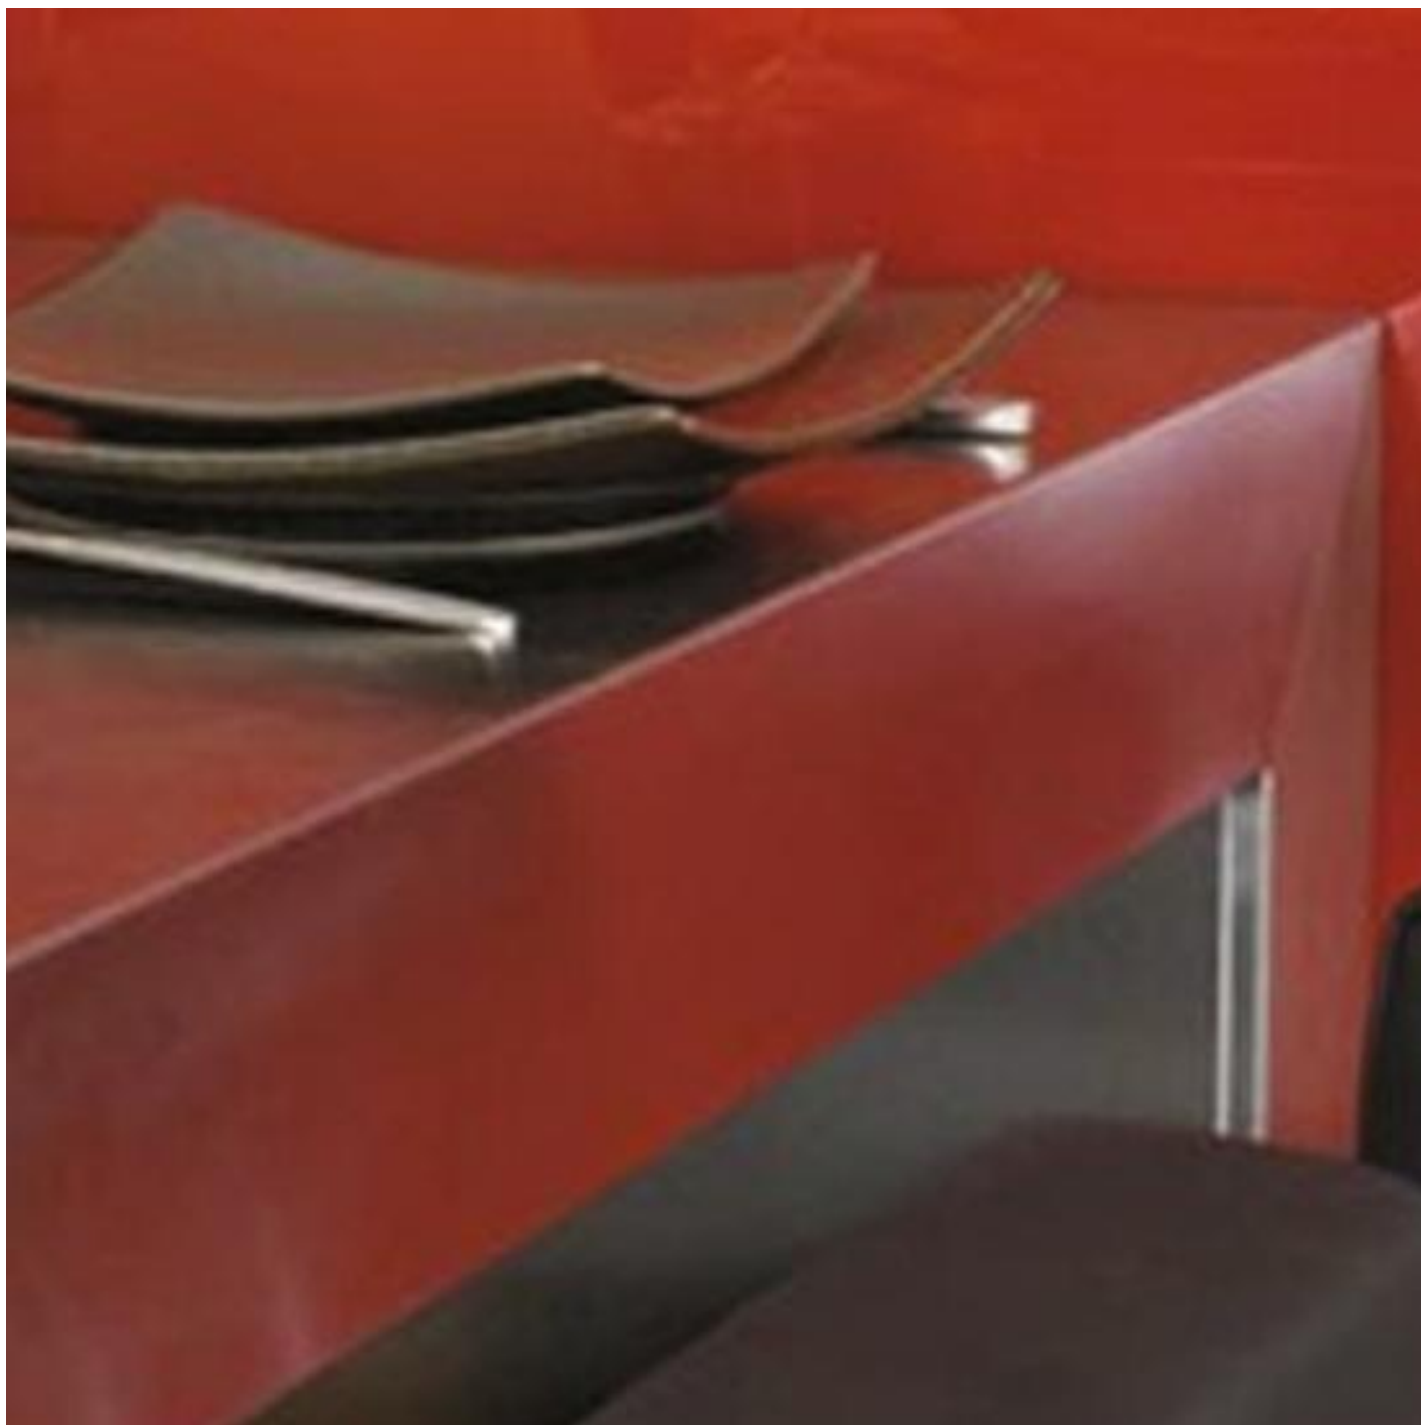

Vergelijkbare producten

Ontdek het andere interieurglas om je woning of kantoorruimte een speciale look te geven

PLANILAQUE COLOR-IT