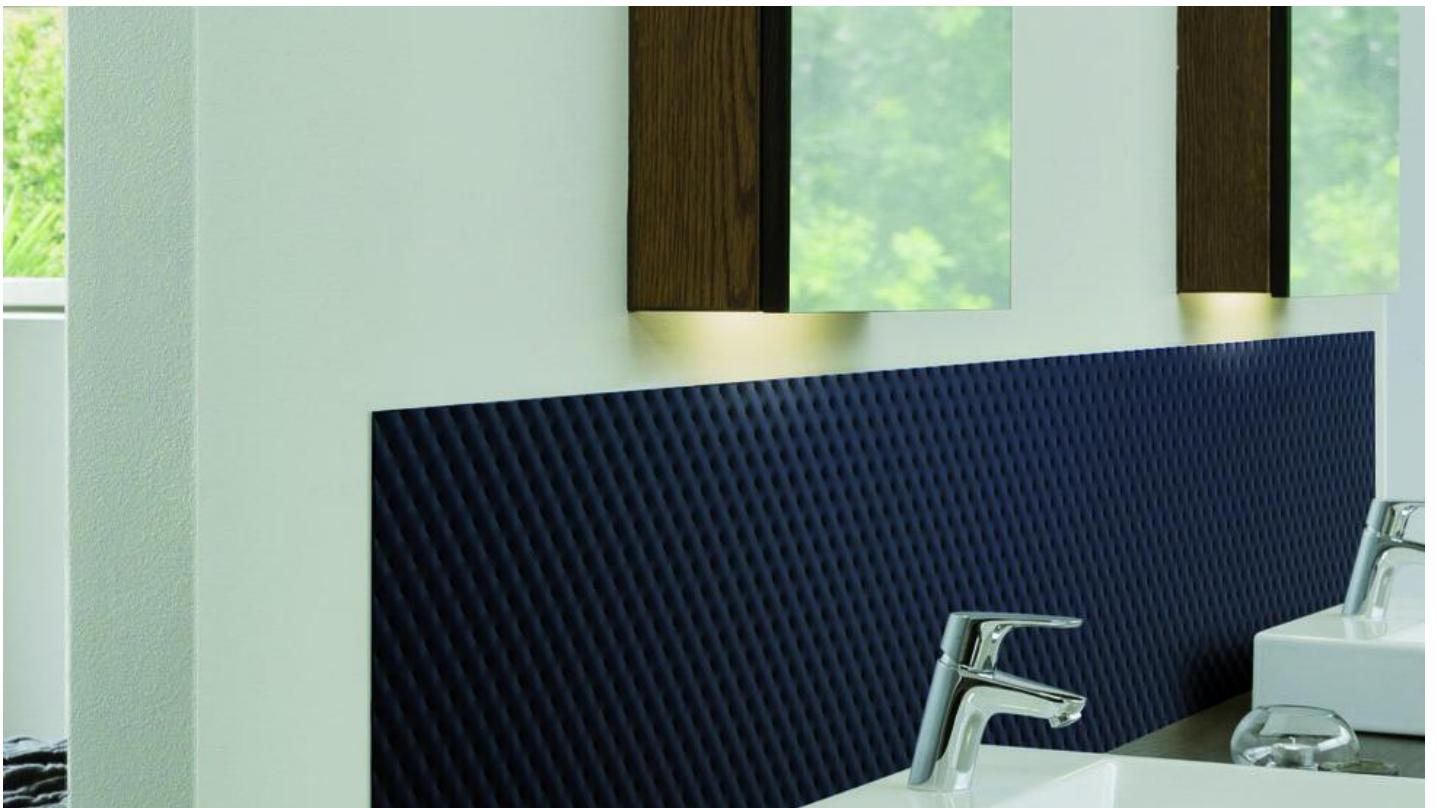

Mastersoft Color IT : Gelakt glas voor een prachtig interieur