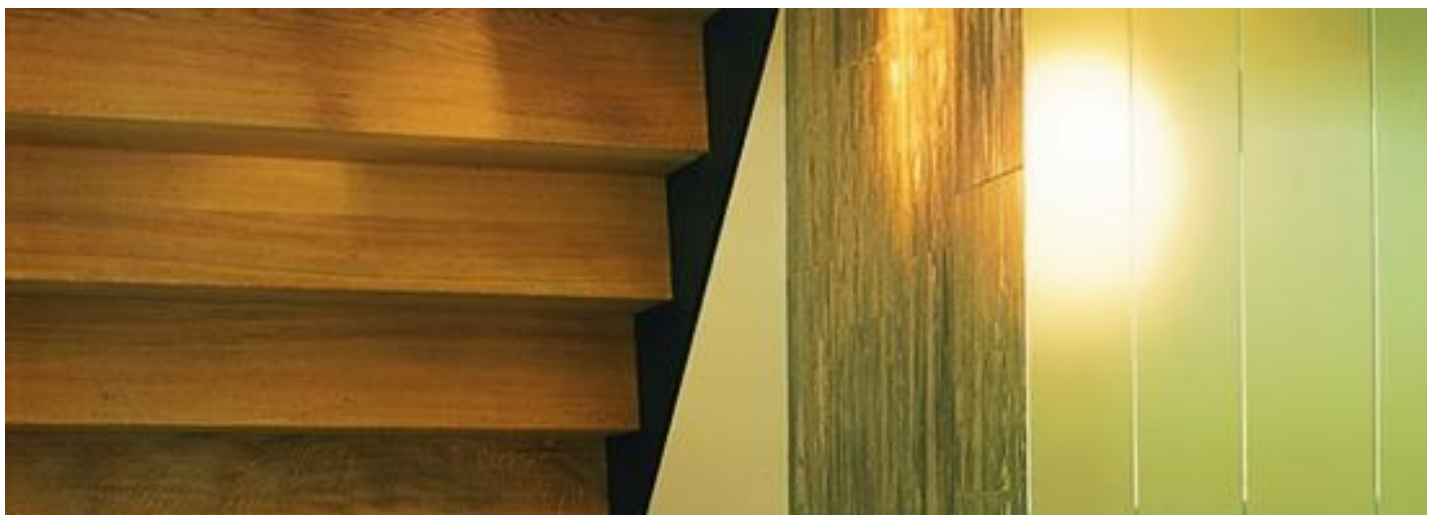

SGG MIRASTAR®