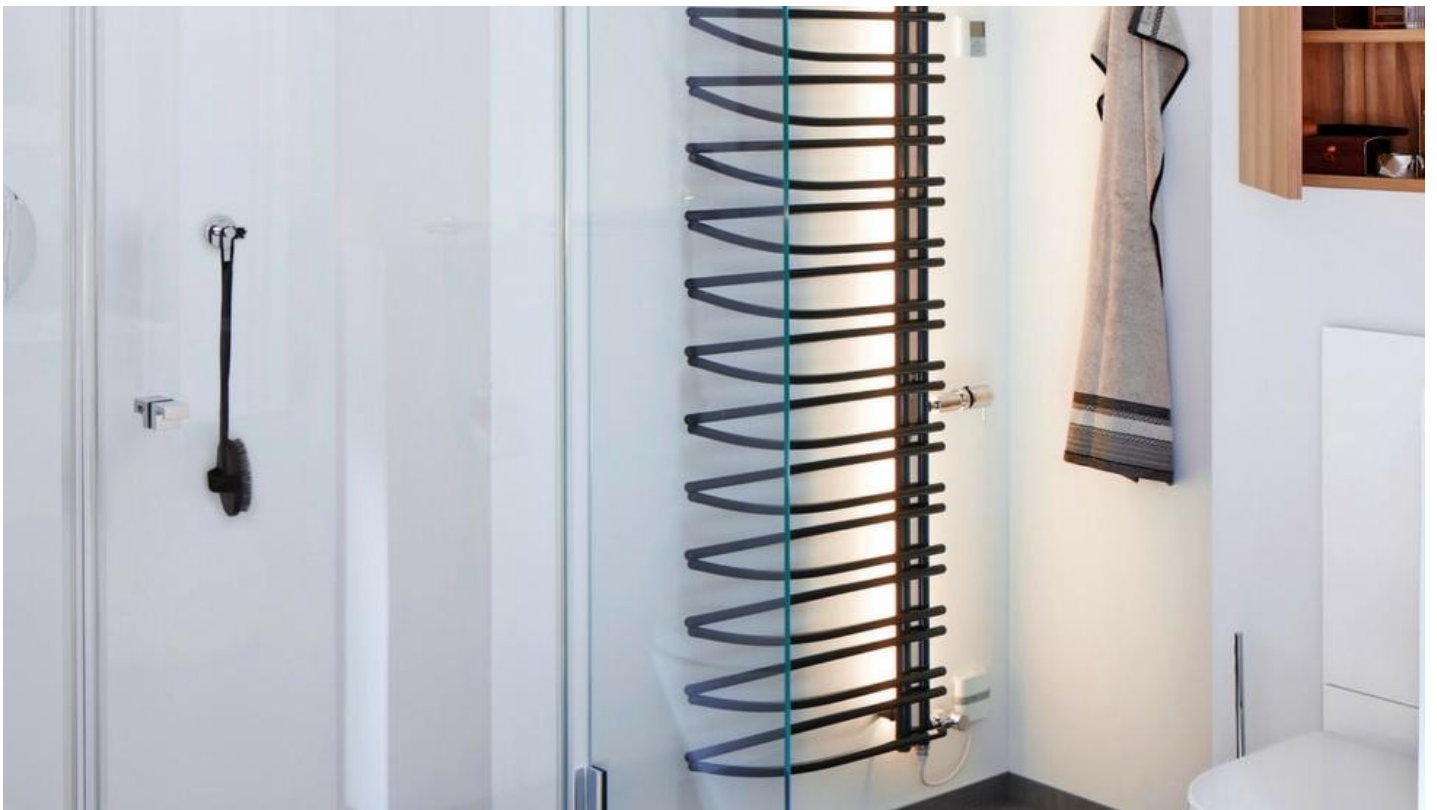

TIMELESS GLASS SHOWER

Beschrijving

TIMELESS GLASS SHOWER is een reeks douche opstellingen die wij hebben ontworpen naar de laatste trends en kwaliteitseisen om u te inspireren.

Glazen douchewanden die blijven schitteren!

ernstige verwondingen wordt door **SECURIT** tot een absoluut minimum beperkt. De toegepaste scharnieren van het douche design zijn getest op intensief gebruik.

Naast particulier gebruik wordt dit systeem voor **glazen douchewanden** vaak toegepast in hotelkamers, schoonheidssalons of wellness zaken.

Geniet opnieuw van uw badkamer!

TIMELESS® BLIJFT MOOI

NU

LATER

TIMELESS®
GLAZEN DOUCHEWANDEN
DIE MOOI BLIJVEN.

SAINT-GOBAIN

La parete doccia con Timeless di Saint-Gobain

TIMELESS GLASS SHOWER zijn opstellingen met douchewanden die in elke badkamer passen