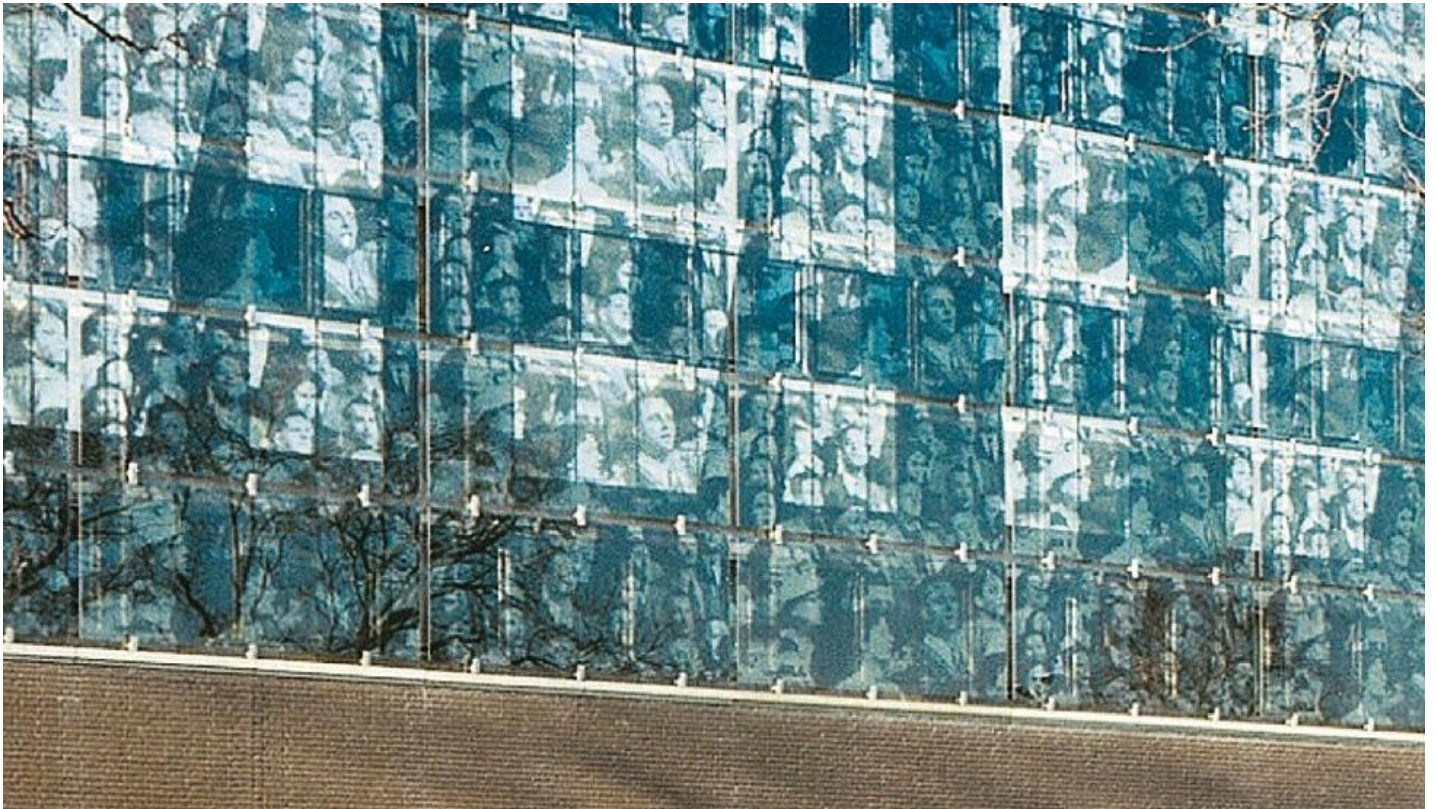

SERALIT EVOLUTION

Beschrijving

SERALIT EVOLUTION is geschikt voor binnen- en buitentoepassingen. Wanneer het geïntegreerd wordt in dubbele beglazing, vermindert het de zonnefactor. Bovendien kunnen de borstweringspanelen in [EMALIT EVOLUTION](#), kunnen perfect worden uitgelijnd met de doorzichtigbeglazing en zo precies hetzelfde motief herhalen.

SERALIT EVOLUTION is een duurzaam en veilig product: het past perfect in straatmeubilair, balustrades, leuningen en windschermen. In het interieur combineert het de natuurlijke overdracht van licht met privacy en veiligheid in deuren en scheidingswanden.

In isolerende beglazing geeft het een unieke architecturale uitstraling aan de gevel en beperkt het de toetreding van de zon.

SERALIT EVOLUTION kan in elk patroon op verzoek van de ontwerper gecreëerd worden. Het is ook mogelijk patronen met meerdere kleuren uit te werken.

Foto's

SERALIT EVOLUTION | Saint-Gobain Building Glass

Gelijkaardige producten

Andere oplossingen van Saint-Gobain Building Glass voor unieke beglazing

STADIP COLOR

SGG TIMELESS®

PLANILAQUE COLOR-IT

[Vind een verdeler](#)