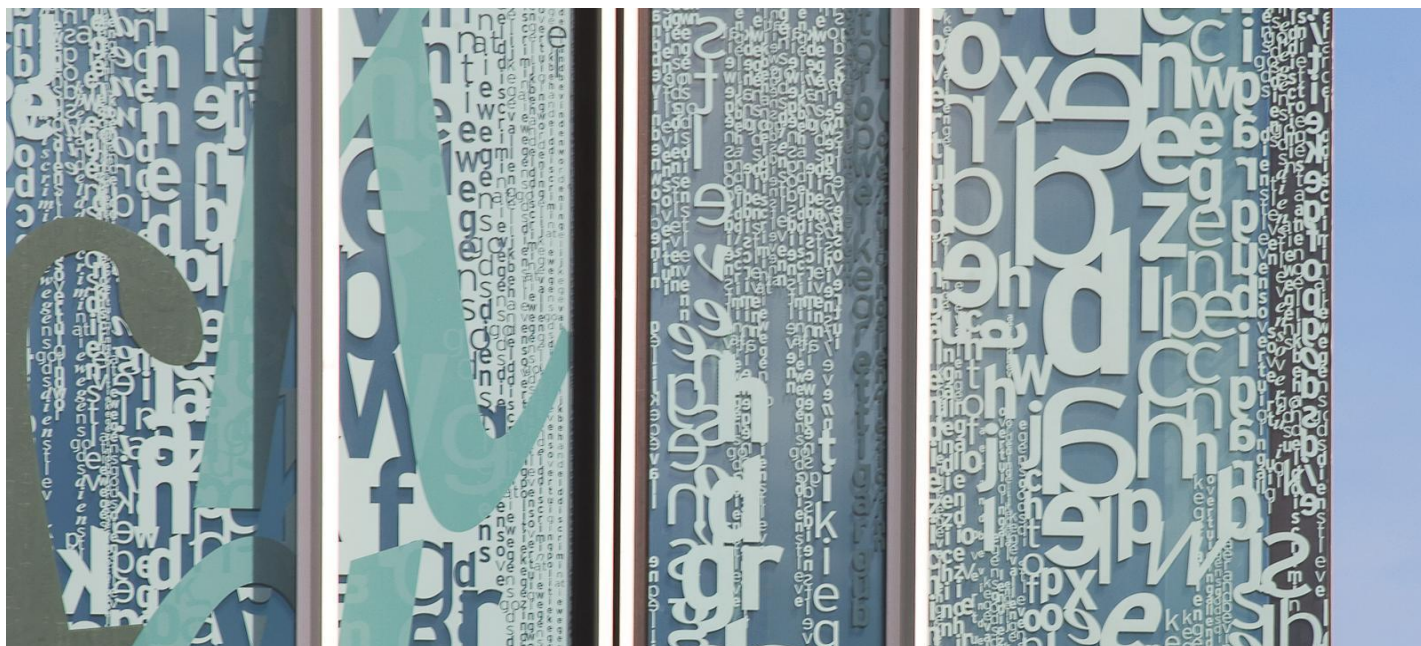

SERALIT EVOLUTION

Beschrijving

SERALIT EVOLUTION is geschikt voor binnen- en buitentoepassingen. Wanneer het geïntegreerd wordt in dubbele beglazing, vermindert het de zonnefactor. Bovendien kunnen de borstweringspanelen in [EMALIT EVOLUTION](#), kunnen perfect worden uitgelijnd met de doorzichtigbeglazing en zo precies hetzelfde motief herhalen.

SERALIT EVOLUTION is een duurzaam en veilig product: het past perfect in straatmeubilair, balustrades, leuningen en windschermen. In het interieur combineert het de natuurlijke overdracht van licht met privacy en veiligheid in deuren en scheidingswanden.

In isolerende beglazing geeft het een unieke architecturale uitstraling aan de gevel en beperkt het de toetreding van de zon.

SERALIT EVOLUTION kan in elk patroon op verzoek van de ontwerper gecreëerd worden. Het is ook mogelijk patronen met meerdere kleuren uit te werken.

Foto's

SERALIT EVOLUTION | Saint-Gobain Building Glass

Gelijkaardige producten

Andere oplossingen van Saint-Gobain Building Glass voor unieke beglazing

STADIP COLOR

SGG TIMELESS®

PLANILAQUE COLOR-IT

[Vind een verdeler](#)