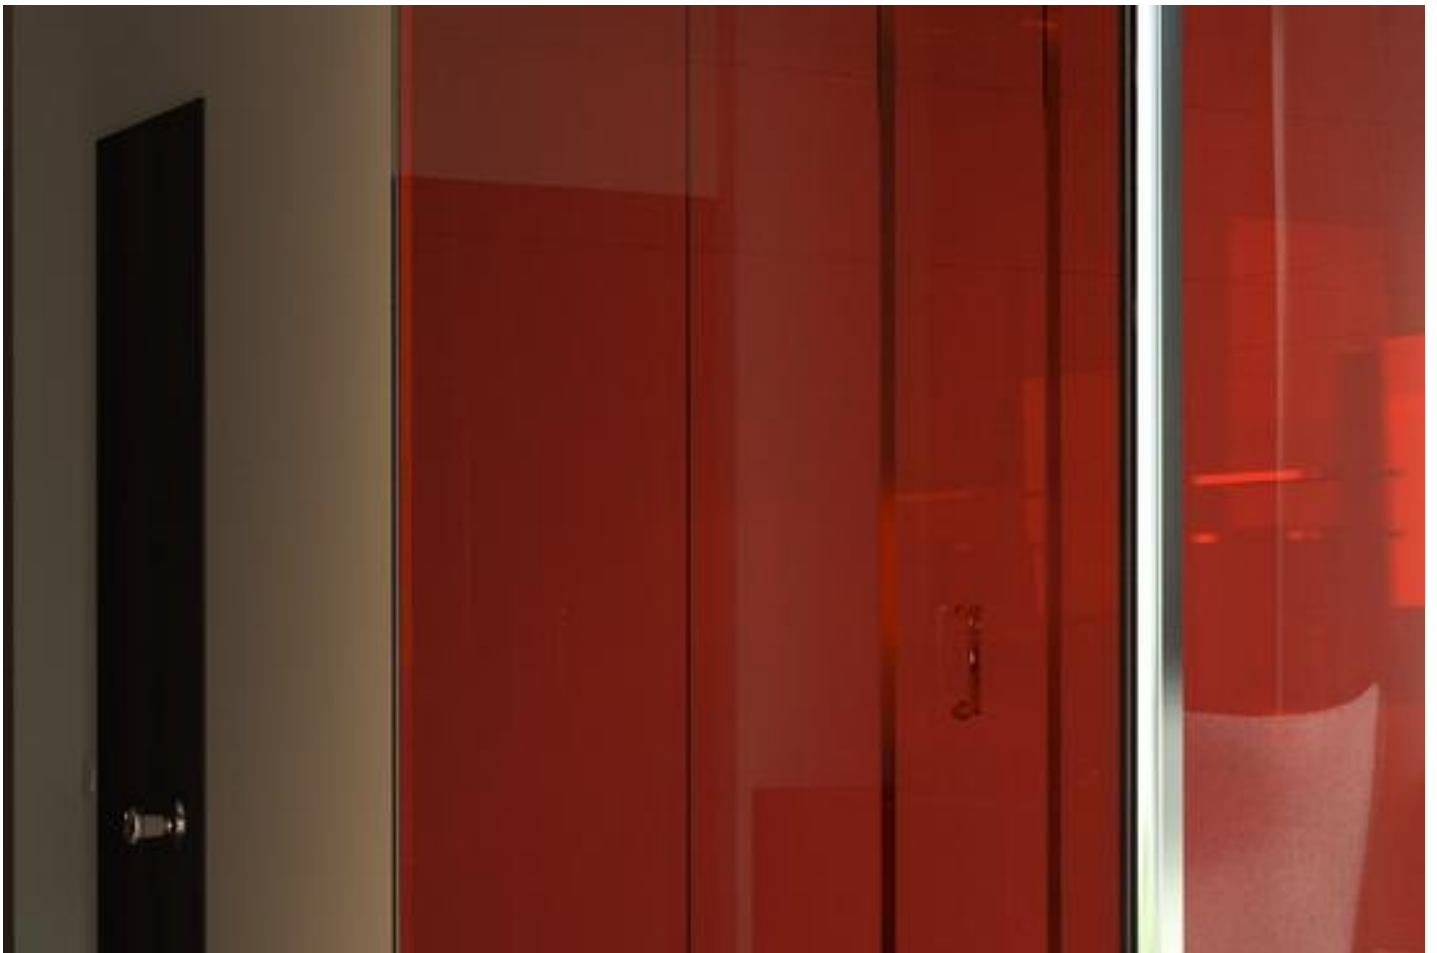

Gelijkaardige producten

Andere oplossingen van Saint-Gobain Building Glass voor unieke beglazing