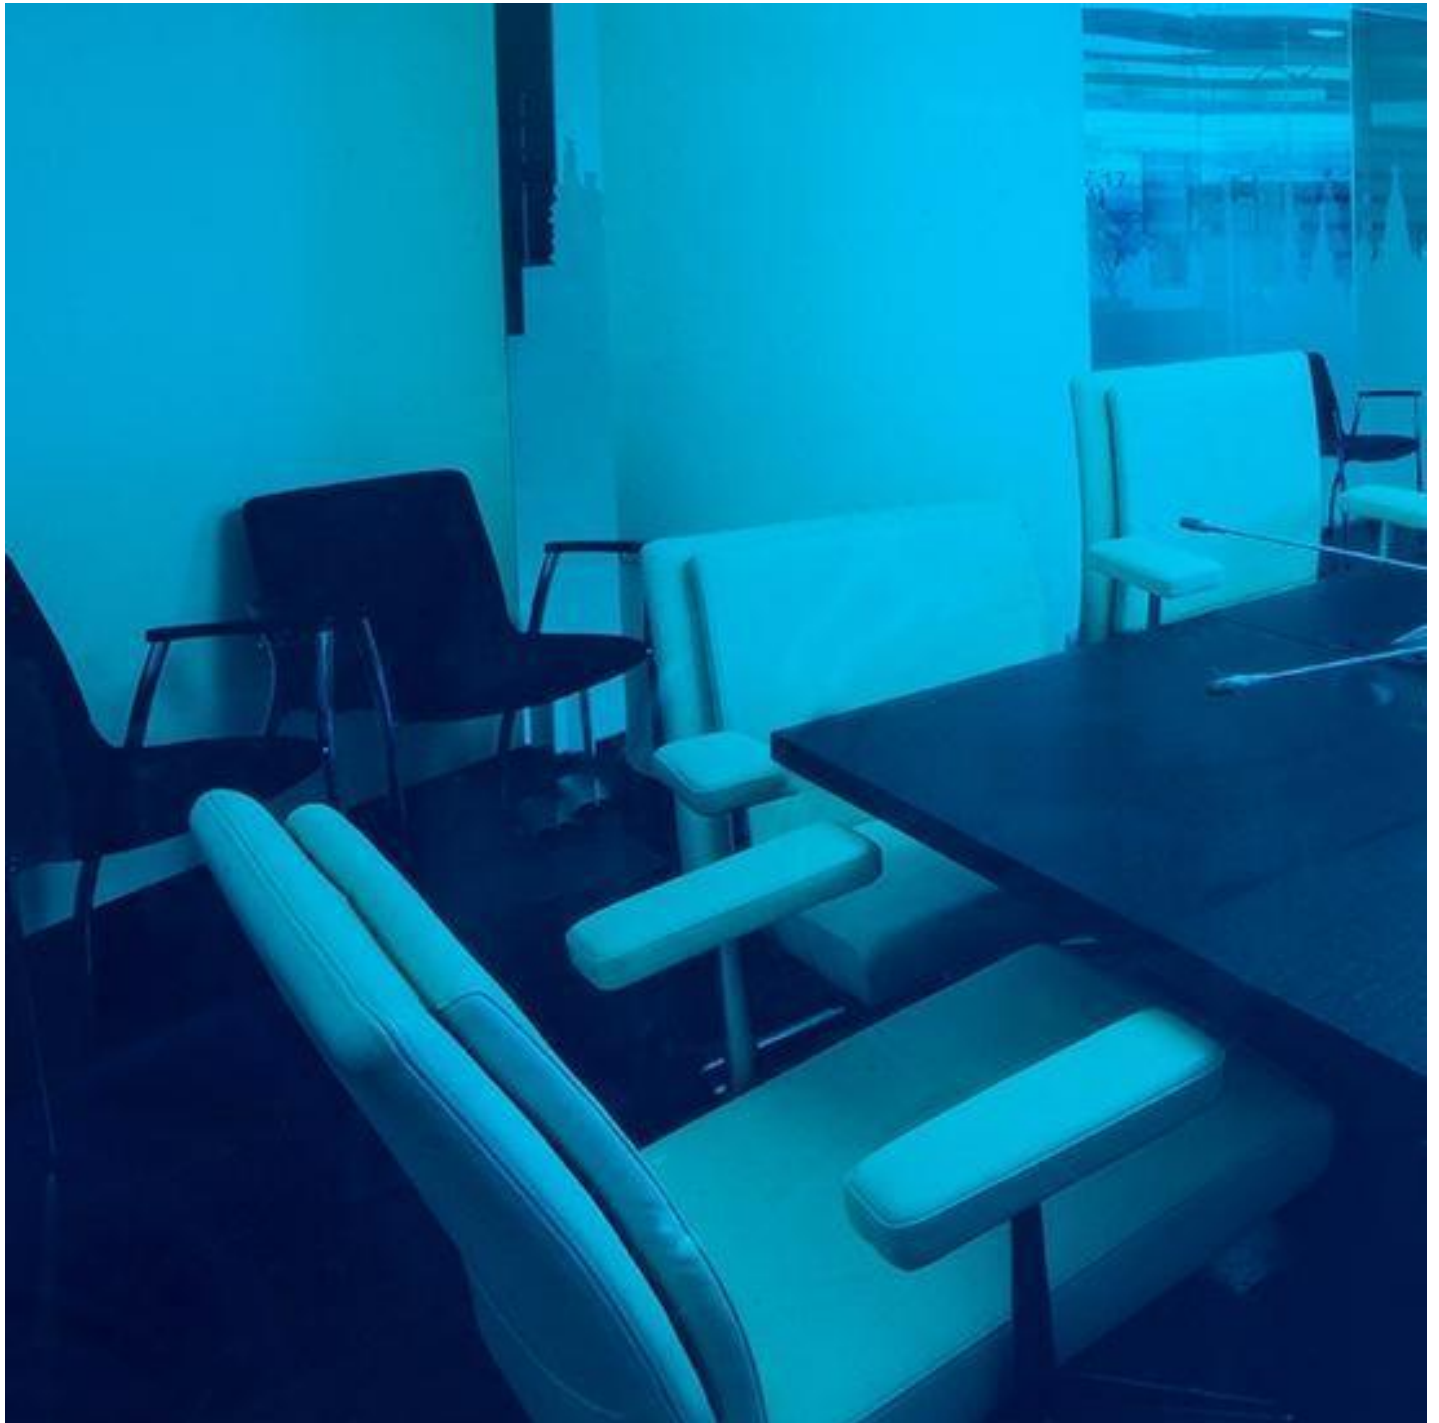

Gelijkaardige producten

Andere systemen in glas

PRIVA-LITE