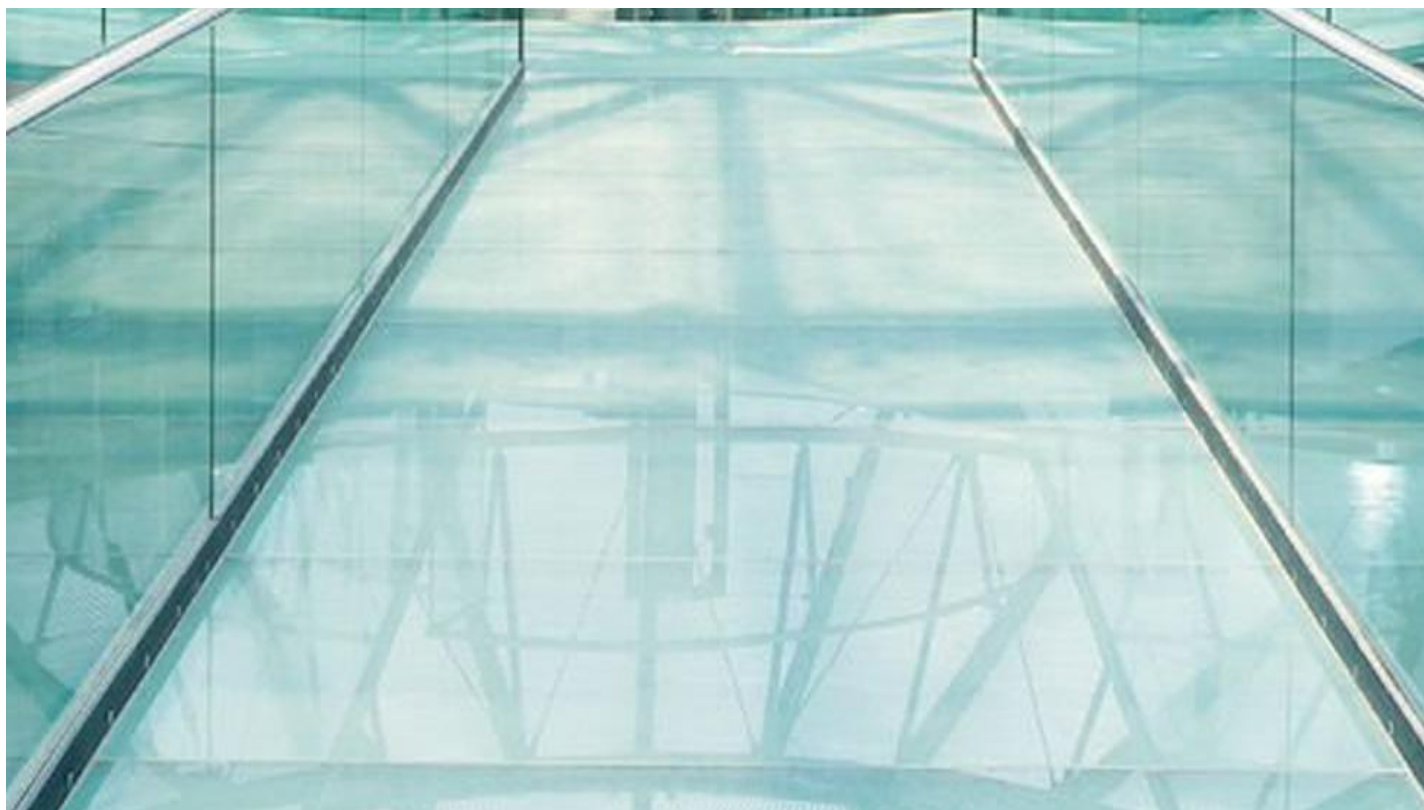

Scopri le applicazioni digitali saint gobain