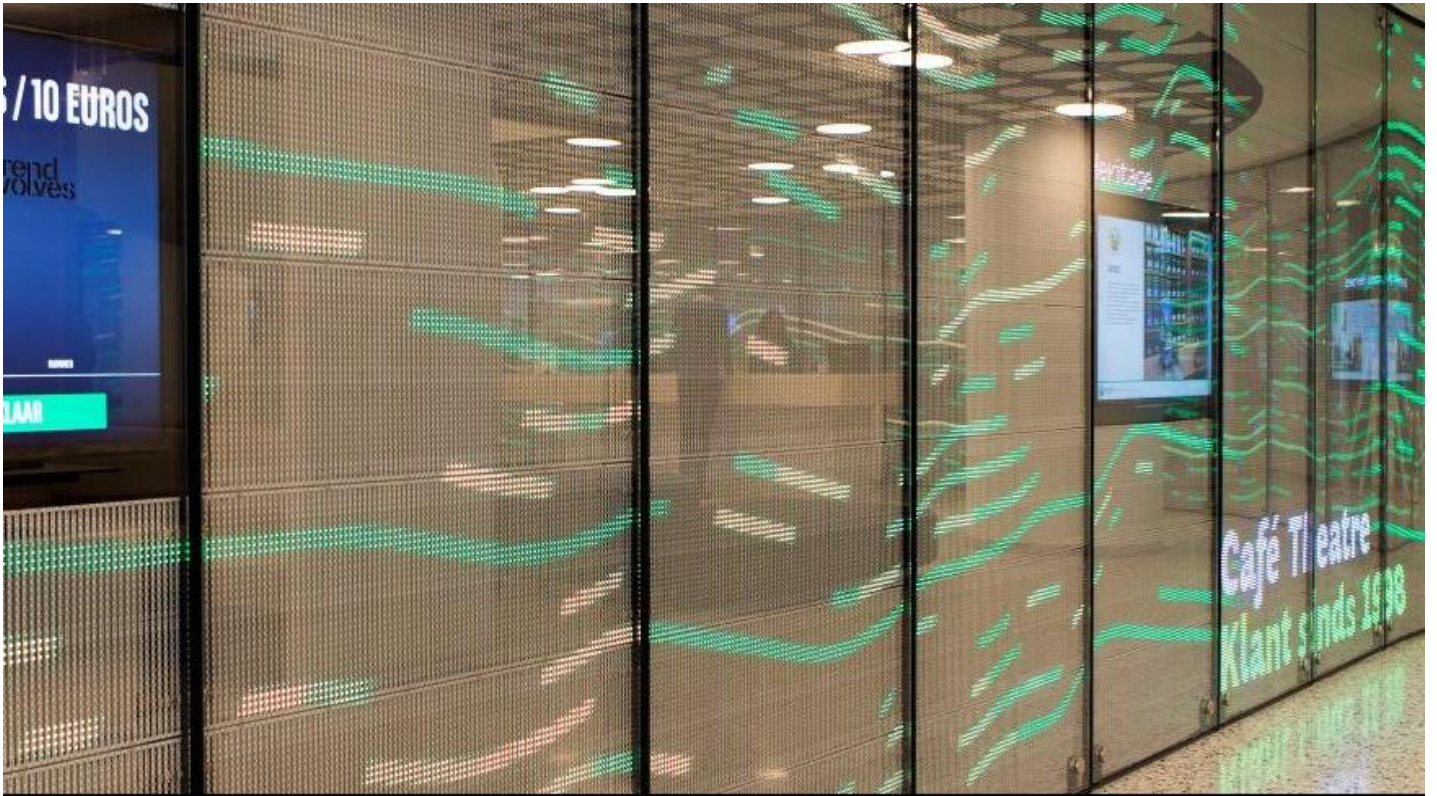

# Op zoek naar glazen gevels?

Gevels in glas dankzij Saint-Gobain Building Glass

VITRIFEX

METAG

VS-1

SPIDER GLASS POINT

[Vind een verdeler](#)

**Projecten**