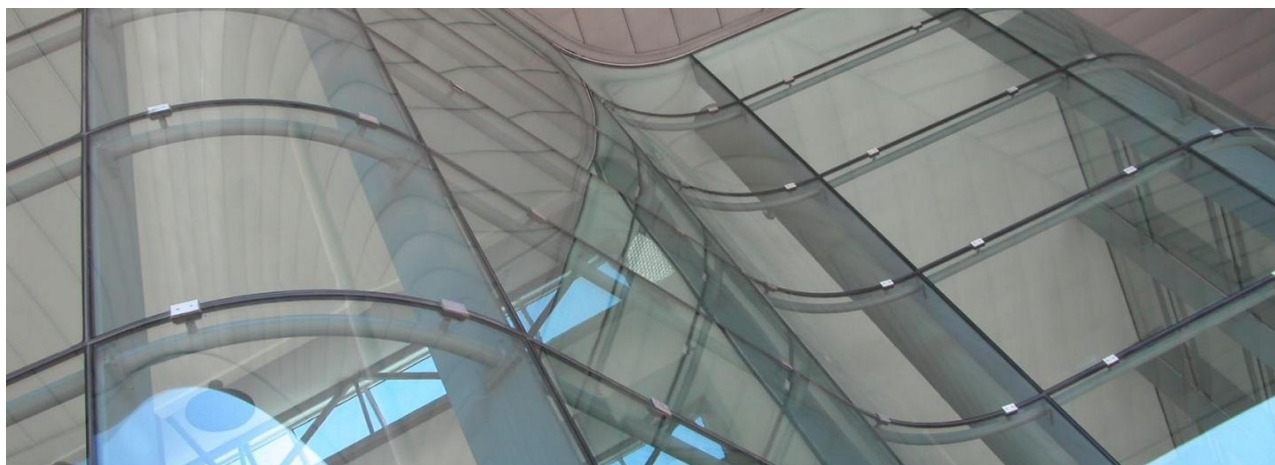

## Beschrijving

**CONTOUR** is geschikt voor zowel binnen- als buitentoepassingen:

- gebogen douchewanden
- meubelbekleding
- scheidingswanden

In de tertiaire sector en in winkels vindt men het gebogen glas onder andere terug in

- Gezeefdrukt glas : [SERALIT EVOLUTION](#);

In een interieur structureert **CONTOUR** de ruimte op een harmonieuze wijze. Toegepast in de architectuur creëert het gedurfde vormen, zoals bij gevelhoeken, daken, inkompartijen en winkleetalages.