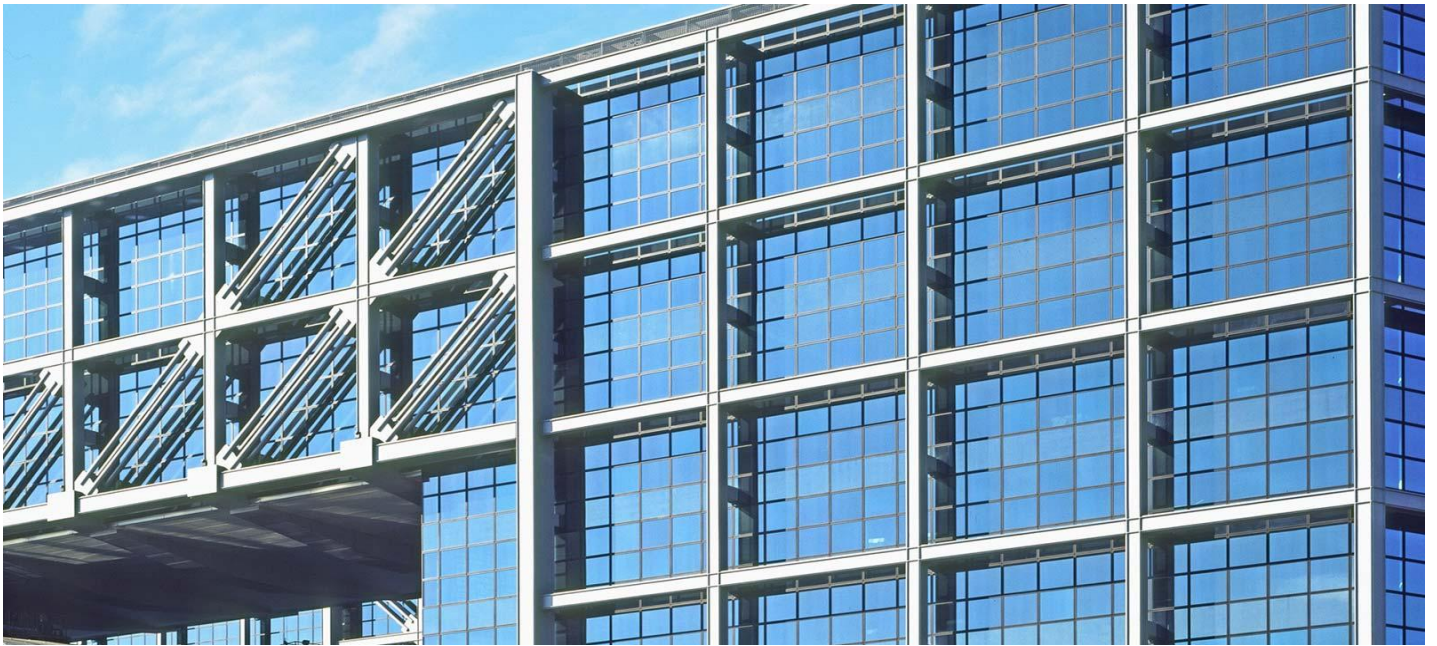

ANTELIO

Beschrijving

Deze beglazing behoort niet langer in ons gamma. Voor selectieve zonwerende of warmtewerende beglazingen, verwijzen we u graag door naar ons gamma [COOL-LITE](#).

Warmtewerend glas

Ontdek de zonwerende beglazingen van Saint-Gobain Building Glass