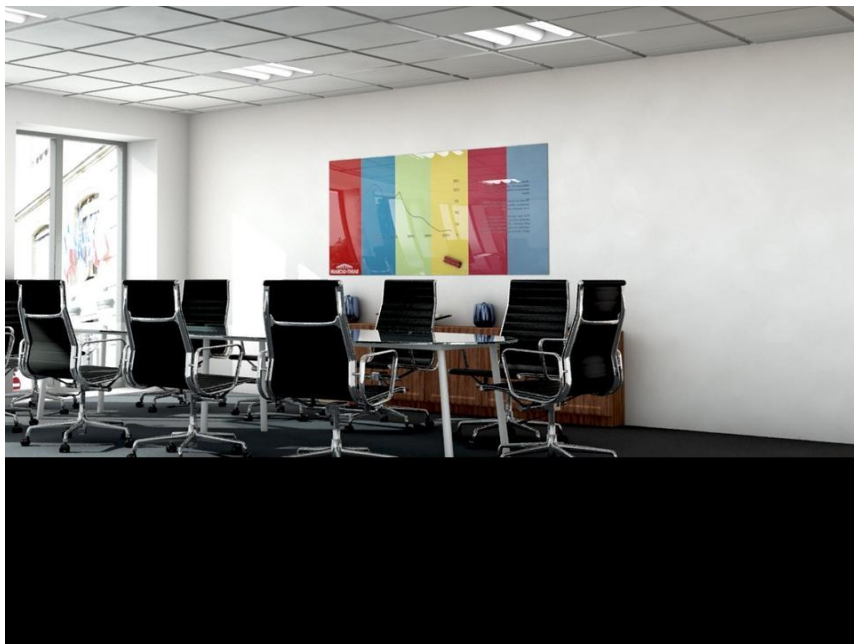

PLANILAQUE MEMORY

Beschrijving

PLANILAQUE MEMORY kan overal gebruikt worden waar een schrijfbord, prikboard of mood-board nodig is, voor zowel residentiële toepassingen als op de werkvloer;

- Leslokalen en vergaderzalen;
- Opslagruimtes;
- Woonruimtes;
- Keukens;
- Badkamers;

En kan aangebracht worden op:

- Muren en scheidingswanden;
- Schuifdeuren voor wandkasten of dressings;
- Op meubels als deurtjes of als bekleding.

Ideaal als nota- en presentatiewand geïntegreerd in uw interieur of werkomgeving.

PLANILAQUE MEMORY wordt op maat gemaakt. De kleur kan gekozen worden uit het standaardgamma of gelakt volgens een RAL of NCS-kleur. **PLANILAQUE MEMORY** is personaliseerbaar d.m.v. een foto als achtergrond. Het onderhoud is uiterst eenvoudig. Met een zachte schone doek en een neutraal reinigingsmiddel kan het gelakt magnetisch bord perfect gepoetst worden. **PLANILAQUE MEMORY** transformeert een wand in een presentatiescherm. De wand wordt een communicatiemiddel, waarop men kan schrijven met whiteboard stiften en documenten met magneten op kan bevestigen. Het is een duurzaam product met een hoge slijtweerstand geproduceerd met respect voor het milieu.