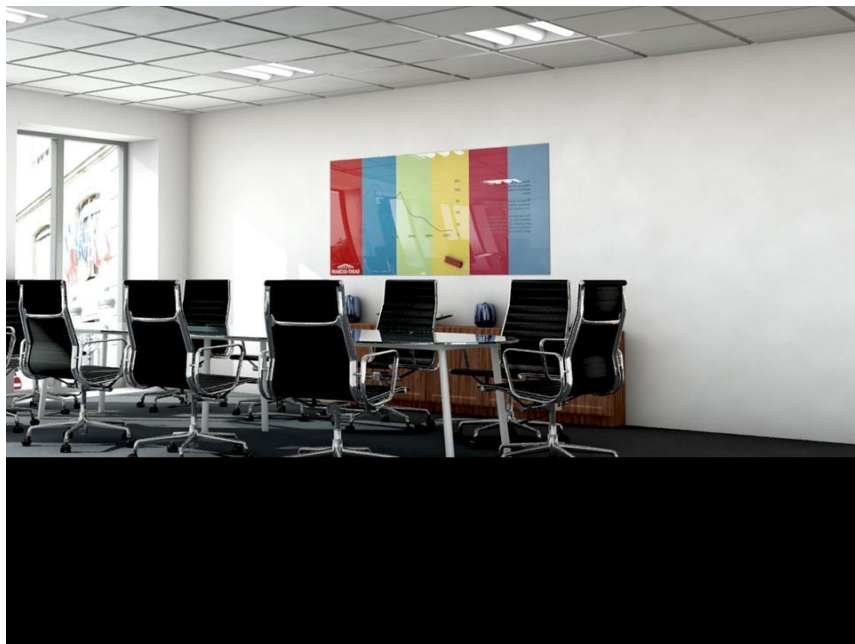

PLANILAQUE MEMORY

Beschrijving

PLANILAQUE MEMORY kan overal gebruikt worden waar een schrijfbord, prikboard of mood-board nodig is, voor zowel residentiële toepassingen als op de werkvloer;

- Leslokalen en vergaderzalen;
- Opslagruimtes;
- Woonruimtes;
- Keukens;
- Badkamers;

En kan aangebracht worden op:

- Muren en scheidingswanden;
- Schuifdeuren voor wandkasten of dressings;
- Op meubels als deurtjes of als bekleding.

Ideaal als nota- en presentatiewand geïntegreerd in uw interieur of werkomgeving.

PLANILAQUE MEMORY wordt op maat gemaakt. De kleur kan gekozen worden uit het standaardgamma of gelakt volgens een RAL of NCS-kleur. **PLANILAQUE MEMORY** is personaliseerbaar d.m.v. een foto als achtergrond. Het onderhoud is uiterst eenvoudig. Met een zachte schone doek en een neutraal reinigingsmiddel kan het gelakt magnetisch bord perfect gepoetst worden. **PLANILAQUE MEMORY** transformeert een wand in een presentatiescherm. De wand wordt een communicatiemiddel, waarop men kan schrijven met whiteboard stiften en documenten met magneten op kan bevestigen. Het is een duurzaam product met een hoge slijtweerstand geproduceerd met respect voor het milieu.