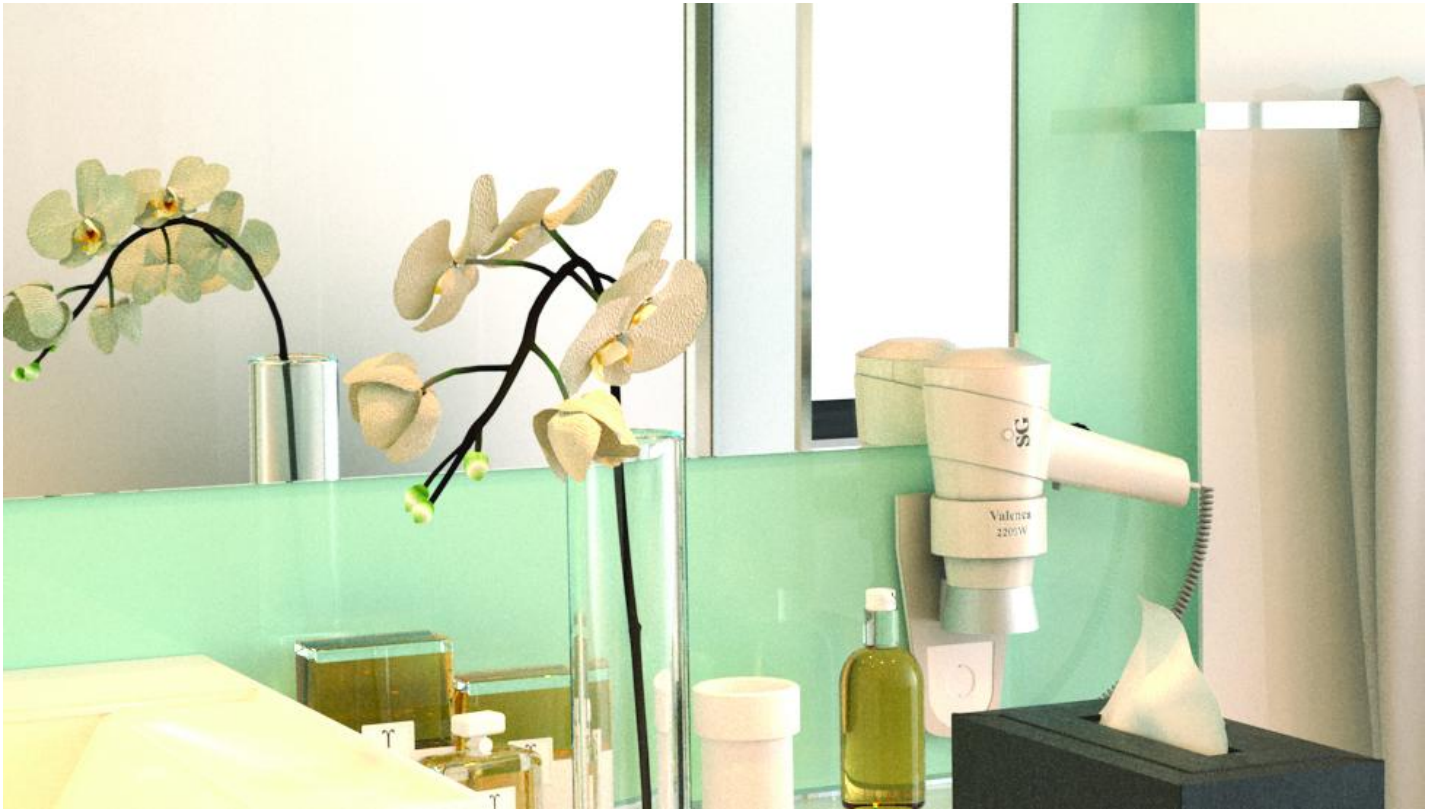

planilaque_color-it_deco_4.jpg